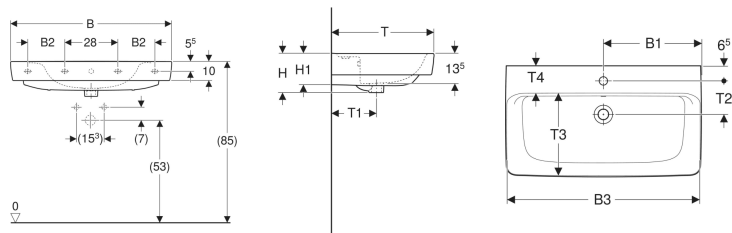

Geberit Renova Plan Waschtisch

Beispielbild

Eigenschaften

- Unterbaufähig
- Mit Halbsäule kombinierbar

Technische Daten

Werkstoff

Sanitärkeramik

Art.-Nr.	Farbe / Oberfläche	Überlaufloch	Überlauf	B	B1	B2	B3	Breite Unterschränk	H	H1	T	T1	T2	T3	T4	Befestigungspunkte	VE 1
501.701.00.1 *	weiß	ohne	ohne	85 cm	42.5 cm	17 cm	83.5 cm	78.2 cm	18.5 cm	15 cm	48 cm	21 cm		35.5 cm	11.5 cm	4	1 St.

- Bei den Waschtischen 55, 60 und 65 cm ohne Überlauf, ist der Überlaufkanal komplett geschlossen