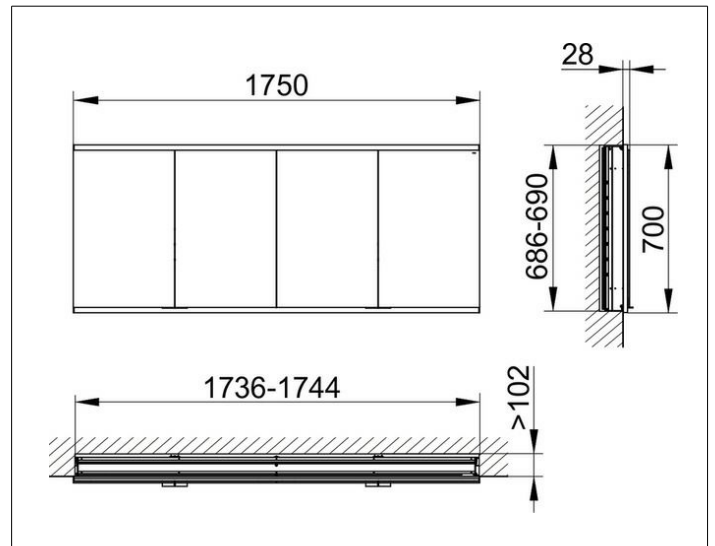

Royal Modular 2.0  
80041001000000 Spiegelschrank

**PRODUKT**

**ZEICHNUNG**

EEK: C ,

**OBERFLÄCHE**

silber-eloxiert

**ABMESSUNG**

1750 x 700 x 120 mm