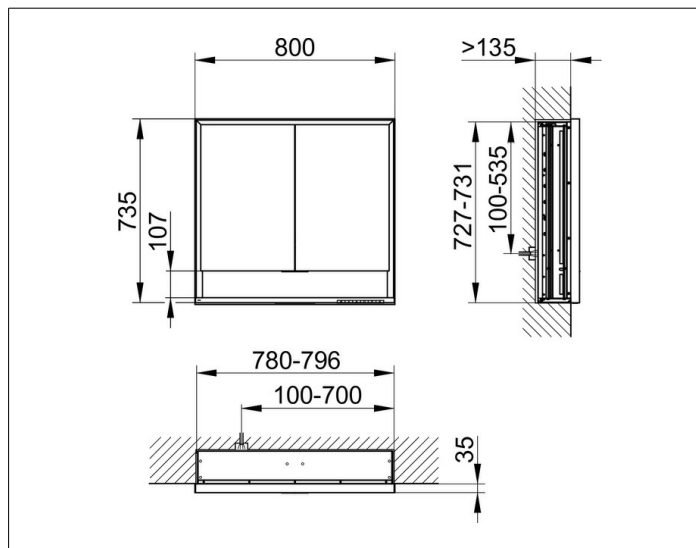

**Royal Lumos**

14312171305 Spiegelschrank

**PRODUKT**

**ZEICHNUNG**

**PRODUKTBESCHREIBUNG**

für die Wandeinbau-Montage  
 mit Spiegelheizung (mittig der Türen platziert),  
 stufenlos einstellbare Lichtfarbe von 2700 Kelvin (warmweiß)  
 bis 6500 Kelvin (Tageslicht),  
 2 Drehtüren aus Kristall-Doppelspiegel,  
 Korpus in Aluminium silber-gebeizt-eloxiert,  
 Rückwandverspiegelung  
 Bedienung:  
 Tastenfelder mit kapazitiver Touch-Sensorik,  
 DALI-steuerbar  
 Spiegelheizung:  
 60 Watt, optische Anzeige der Aufheizphase,  
 automatische Abschaltung nach 20 Minuten  
 Beleuchtung:  
 Rahmenbeleuchtung und Waschtisch-/Fachbeleuchtung,  
 separat stufenlos dimmbar und ein-/ausschaltbar  
 LED 56 Watt (Lebensdauer > 30.000 Std.)

**AUSSTATTUNG**

- 2 Steckdosen
- 2 x 2 höhenverstellbare Glasablagen
- offenes Ablagefach über die ganze Breite
- Tür-Anschlagdämpfer

**OBERFLÄCHE**

silber-gebeizt-eloxiert

**ABMESSUNG**

800 x 735 x 165 mm