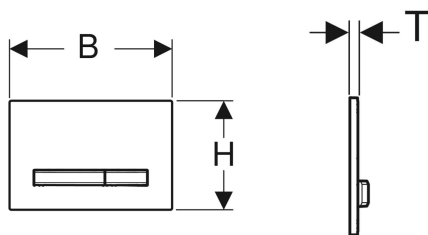

Geberit Sigma50 Betätigungsplatte für 2-Mengen-Spülung, Metallfarbe schwarzchrom

Beispielbild

Verwendungszwecke

- Zur Spülauslösung bei Sigma UP-Spülkästen

Eigenschaften

- Betätigung von vorne

Lieferumfang

- Befestigungsrahmen
- 2 Distanzbolzen

- Betätigungstasten und Grundplatte easy-to-clean-beschichtet
- Drückerstangen schallgedämmt, werkzeuglose Schnelleinstellung

Technische Daten

Betätigungskraft | < 20 N

- 2 Drückerstangen

Art.-Nr.	Farbe / Oberfläche	Werkstoff	B	H	T	VE1	VE2
115.671.DW.2	Grundplatte und Tasten: schwarzchrom Deckplatte: schwarz	Zinkdruckguss / Kunststoff	24.6 cm	16.4 cm	1.3 cm	1 St.	5 St.