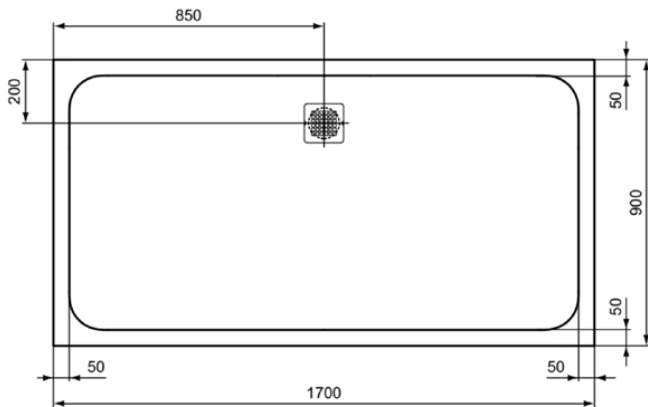

ULTRA FLAT S

K8285FS

ULTRA FLAT S | Rechteck-Brausewanne 1700x900x30 mm in quarzgrau, ohne Ablaufgarnitur | Antibakteriell, Rutschhemmende Oberfläche, Barrierefrei, gemäß DIN 18040, Zuschneidbar, Easy repair, 30 mm Höhe

Bild & Zeichnung

Allgemeine Informationen

Produktart	Rechteck-Brausewanne
Marke	Ideal Standard
Kollektion	ULTRA FLAT S
Farbcode	FS
Farbbeschreibung	Quarzgrau
Oberflächenveredelung	Matt
Maximale Höhe (mm)	30
Maximale Breite (mm)	1700
Ausladung (mm)	900
EAN Code	4015413070751
Nettogewicht (kg)	55.00