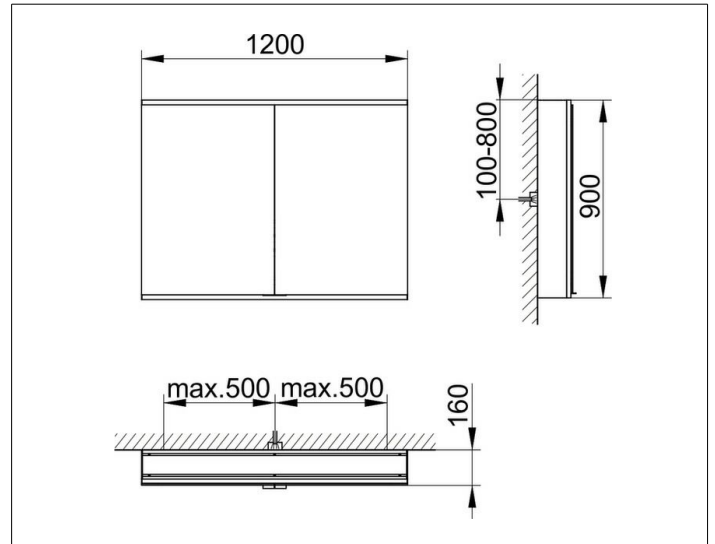

Royal Modular 2.0
800211121100300 Spiegelschrank

PRODUKT

ZEICHNUNG

EEK: C ,

OBERFLÄCHE

silber-eloxiert

ABMESSUNG

1200 x 900 x 160 mm