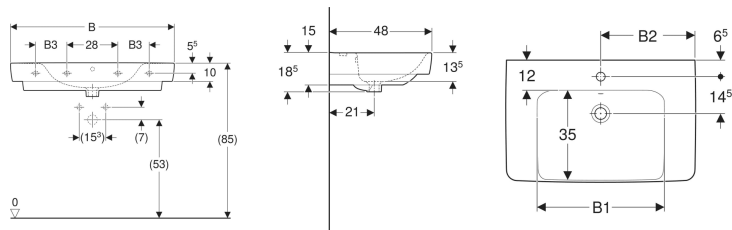

Geberit Renova Plan Waschtisch mit Ablagefläche

Beispielbild

- Mit Ablagefläche

Eigenschaften

- Unterbaufähig
- Mit Halbsäule kombinierbar

Technische Daten

Werkstoff

Sanitärkeramik

Art.-Nr.	Farbe / Oberfläche	Hahnloch	Überlauf	B	B1	B2	B3	Breite Unterstrank	Untersc	H	T	Befestigungspunkte	Ablagefläche	VE 1
501.697.00.1	* weiß	ohne	ohne	75 cm	50 cm			68.2 cm		18.5 cm	48 cm	2	beidseitig	1 St.