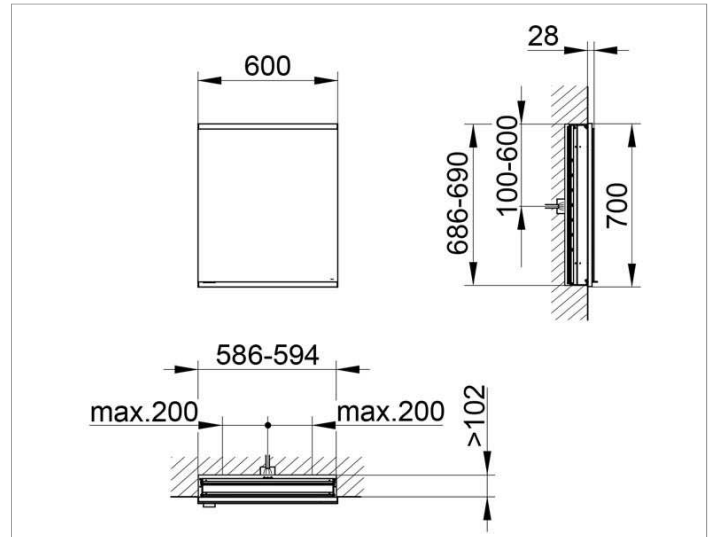

Royal Modular 2.0
80012006000000 Spiegelschrank

PRODUKT

ZEICHNUNG

EEK: A++, A+, A ,

OBERFLÄCHE

silber-eloxiert

ABMESSUNG

600 x 700 x 120 mm