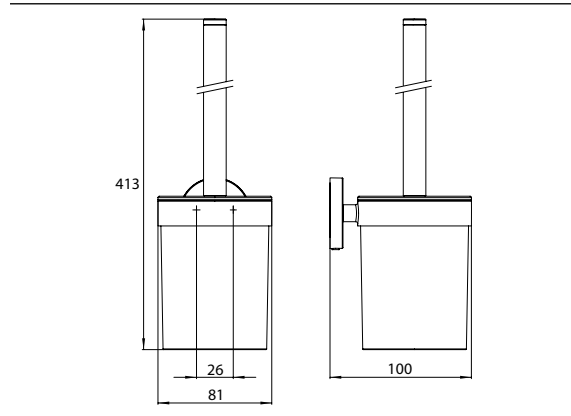

PRODUKTINFORMATION

Toilettenbürstengarnitur schwarz

Art.-Nr.4315 133 00

Behälter Kunststoff weiß, Wandmodell