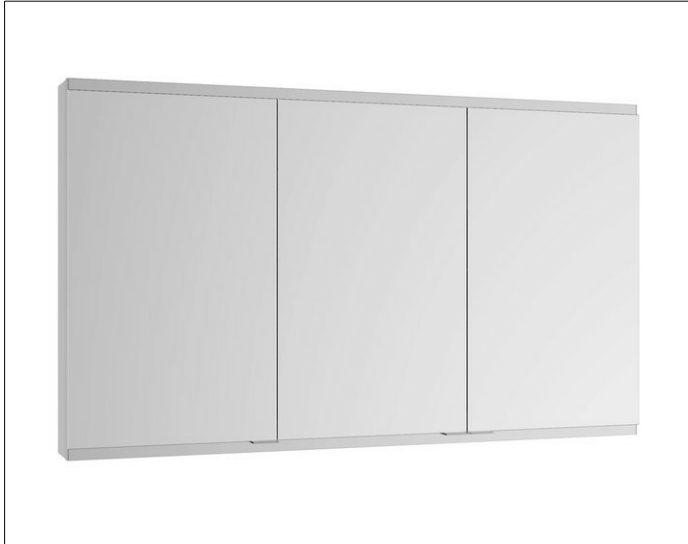

Royal Modular 2.0  
800300001100300 Spiegelschrank

**PRODUKT**

**ZEICHNUNG**

EEK: A, A+, A++ ,

**OBERFLÄCHE**

silber-eloxiert

**ABMESSUNG**

1050 x 900 x 160 mm