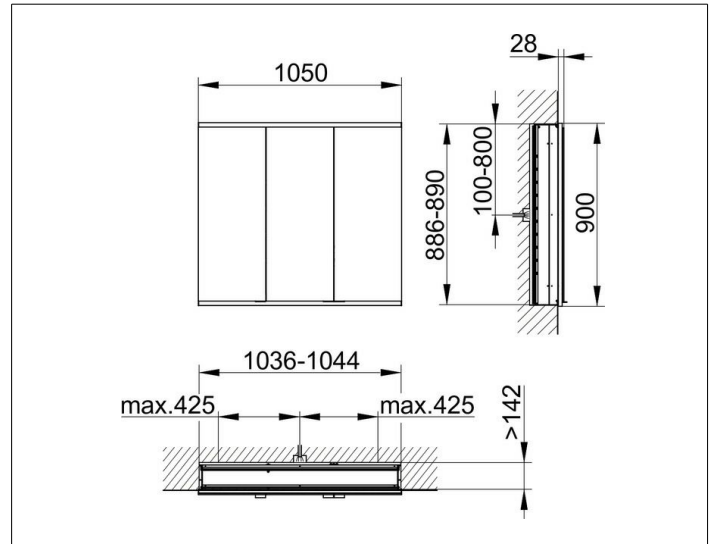

Royal Modular 2.0  
800300001100300 Spiegelschrank

**PRODUKT**

**ZEICHNUNG**

EEK: A, A+, A++ ,

**OBERFLÄCHE**

silber-eloxiert

**ABMESSUNG**

1050 x 900 x 160 mm