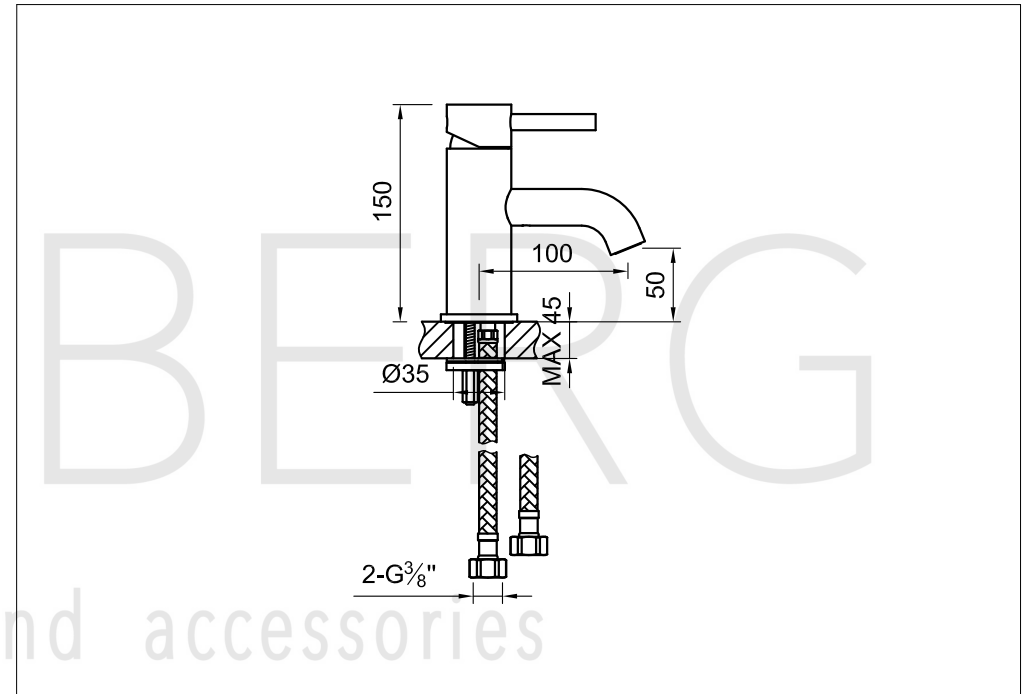

# Waschtisch-Einhebelmischbatterie

Art.Nr.100 1010 RG

## Technische Zeichnung