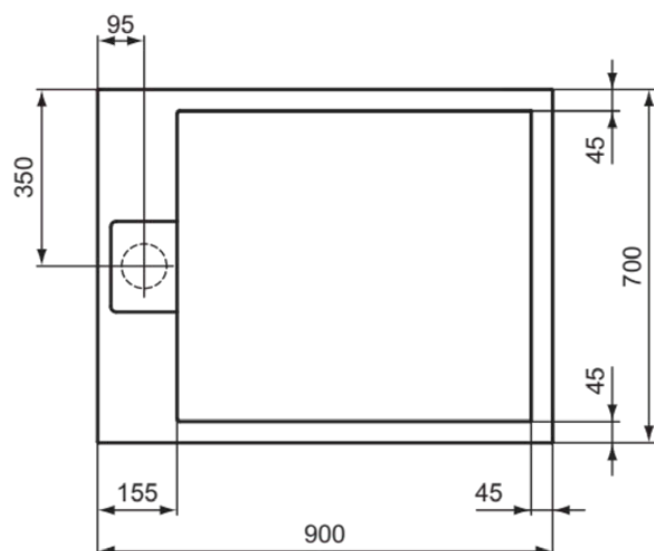

ULTRA FLAT S I.LIFE

T5237FV

ULTRA FLAT S I.LIFE | Rechteck-Brausewanne 900x700x30 mm in schiefer | Antibakteriell, Rutschhemmende Oberfläche, Barrierefrei, gemäß DIN 18040, Zuschneidbar, Easy repair, 30 mm Höhe

Bild & Zeichnung

Allgemeine Informationen

Produktart	Rechteck-Brausewanne
Marke	Ideal Standard
Kollektion	ULTRA FLAT S I.LIFE
Designer	Palomba Serafini Associati
Farbcode	FV
Farbbeschreibung	schiefer
Oberflächenveredelung	Matt
Maximale Höhe (mm)	30
Maximale Breite (mm)	900
Ausladung (mm)	700
EAN Code	8014140493105
Nettogewicht (kg)	22.10

- [Montageanleitung](#)

Produktstandards & Zertifikate

Normen	EN 14527
Declaration of Performance classification (DoP)	CL1+CL2CA-DA

Produktspezifikationen

Material	Mineralwerkstoff
Materialspezifikation	Ideal Solid
Eckmodell	Nein
Mit Montagefüße	Nein
Mit Polystyrol-Träger	Nein
Mit Fliesenkante	Nein
Mit rutschfester Oberfläche	Ja
Mit Verkleidung(en)	Nein
PVD Technologie	Nein
IdealPlus Technologie	Nein