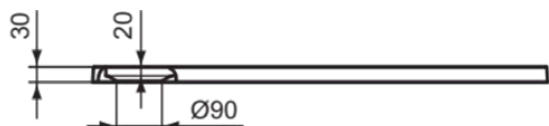

ULTRA FLAT S I.LIFE

T5237FV

ULTRA FLAT S I.LIFE | Rechteck-Brausewanne 900x700x30 mm in schiefer | Antibakteriell, Rutschhemmende Oberfläche, Barrierefrei, gemäß DIN 18040, Zuschneidbar, Easy repair, 30 mm Höhe

Bild & Zeichnung

Allgemeine Informationen

Produktart	Rechteck-Brausewanne
Marke	Ideal Standard
Kollektion	ULTRA FLAT S I.LIFE
Designer	Palomba Serafini Associati
Farbcode	FV
Farbbeschreibung	schiefer
Oberflächenveredelung	Matt
Maximale Höhe (mm)	30
Maximale Breite (mm)	900
Ausladung (mm)	700
EAN Code	8014140493105
Nettogewicht (kg)	22.10