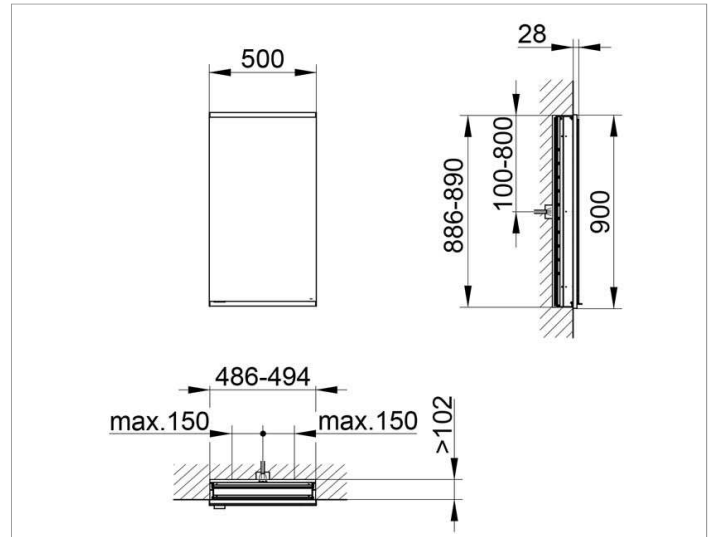

Royal Modular 2.0
800100051000100 Spiegelschrank

PRODUKT

ZEICHNUNG

OBERFLÄCHE

silber-eloxiert

ABMESSUNG

500 x 900 x 120 mm