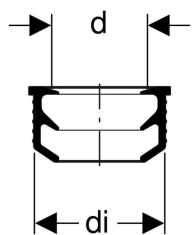

Geberit Manschette

Beispielbild

Art.-Nr.	d, ø	di, ø	VE1	VE2
894.319.00.1	50 mm	65 mm	1 St.	5 St.