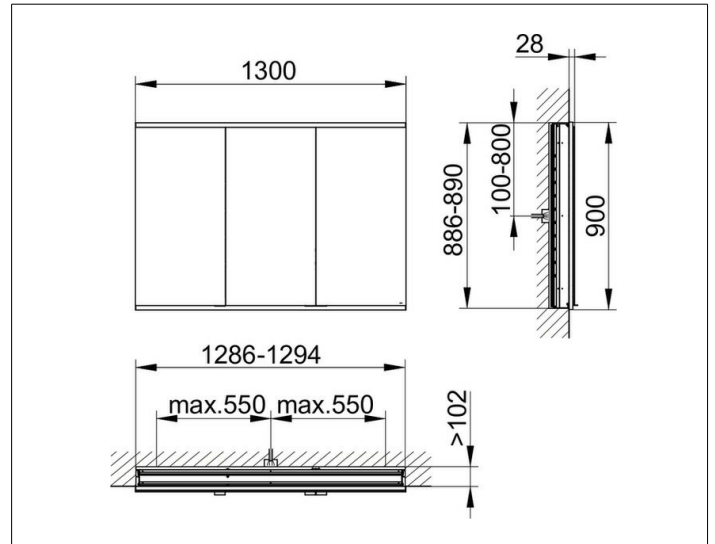

Royal Modular 2.0

800310131000200 Spiegelschrank

PRODUKT

ZEICHNUNG

EEK: A++, A+, A,

OBERFLÄCHE

silber-eloxiert

ABMESSUNG

1300 x 900 x 120 mm