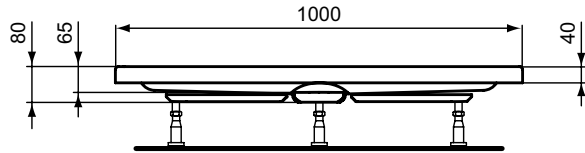

Ideal Standard

Brausewanne

Hotline Neu

Artikel-Nr.: K277401

Rechteck-Brausewanne 1000x800mm, bodeneben

Hotline Neu Rechteck-Brausewanne 1000x800mm, bodeneben

Farbe: 01 - Weiß (Alpin)

Eigenschaften: .

Mehr Produktdetails:

Produkttyp:	Randlos
Zulassungen:	DIN EN 14527; DIN EN 249; DIN EN 251; DIN EN 263
Gewicht (kg):	16,00
Material:	Sanitär-Acryl
Höhe (mm):	80
Breite (mm):	800
Länge (mm):	1000
Form:	Rechteckig