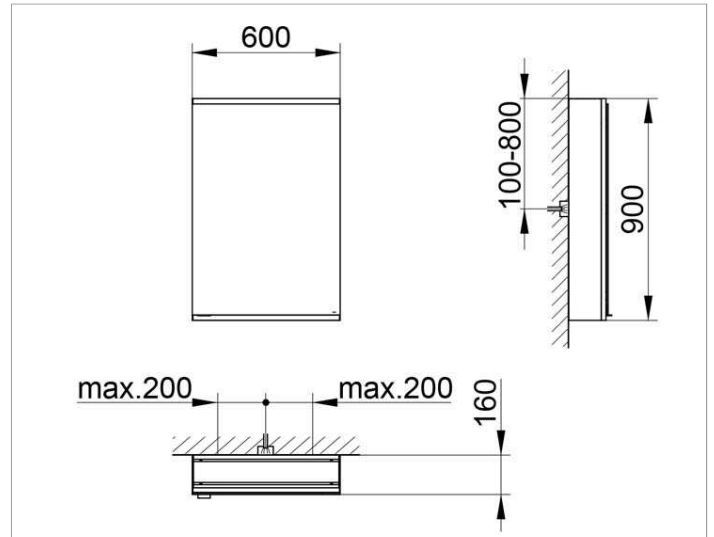

Royal Modular 2.0
800101061100000 Spiegelschrank

PRODUKT

ZEICHNUNG

OBERFLÄCHE

silber-eloxiert

ABMESSUNG

600 x 900 x 160 mm