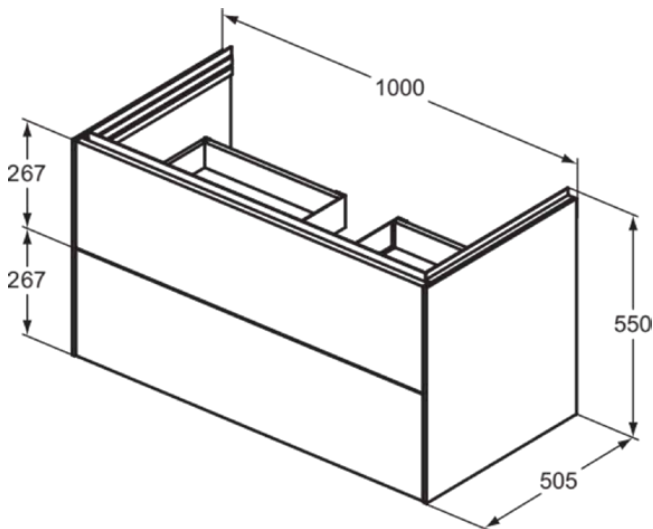

CONCA

T4575Y5

CONCA | Waschtisch-Unterschrank 1000x505x555 mm in walnuss dunkel dekor, 2 Schubladen | Push-to-open

Bild & Zeichnung

Allgemeine Informationen

Produktart	Waschtisch-Unterschrank
Marke	Ideal Standard
Kollektion	CONCA
Designer	Palomba Serafini Associati
Farbcode	Y5
Farbbeschreibung	Walnuss Dunkel Dekor
Oberflächenveredelung	Matt
Maximale Höhe (mm)	555
Maximale Breite (mm)	1000
Ausladung (mm)	505
Befestigungsart	Befestigungsset
EAN Code	8014140483076
Nettogewicht (kg)	46.00

Funktionen

Push-to-open

Downloads

- [Montageanleitung](#)
- [Ersatzteilliste](#)

Produktspezifikationen

Mit Waschtischplatte	Nein
Anzahl der Türen (gesamt)	0
Anzahl der Türen (links öffnend)	0
Anzahl der Türen (rechts öffnend)	0
Anzahl der Schwingtüren	0
Anzahl der Schiebetüren	0
Anzahl der Rolltüren	0
Anzahl der Auszüge (gesamt)	2
Anzahl der externen Auszüge	2
Anzahl der internen Auszüge	0
Auszugsmechanismus	Push-to-open
Einzugsmechanismus	Soft-closing
Anzahl der offenen Fächer	0
Anzahl der Ablagen	0
Mit Steckdose	Nein
Mit Innenbeleuchtung	Nein
Materialspezifikation (Korpus)	Hochverdichtete 3-Schicht Spanplatte
Platzsparendes Modell	Nein
PVD Technologie	Nein
IdealPlus Technologie	Nein