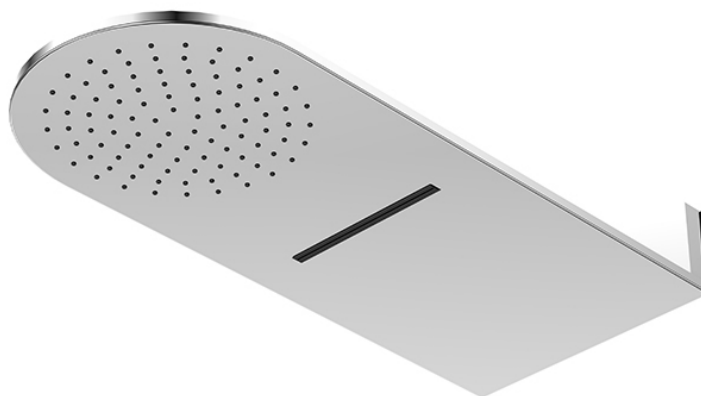

390 5652 Wall Rain Regenpaneel 600 mm x 250 mm

mit direktem Wandanschluss (1/2" Außengewinde), mit Easy-clean-System,

600 mm x 250 mm, 2- Strahlarten, Edelstahl poliert

PRODUKTBILD

390 5652 Wall Rain Regenpaneel 600 mm x 250 mm

mit direktem Wandanschluss (1/2" Außengewinde), mit Easy-clean-System,

600 mm x 250 mm, 2- Strahlarten, Edelstahl poliert

TECHNISCHE ZEICHNUNG