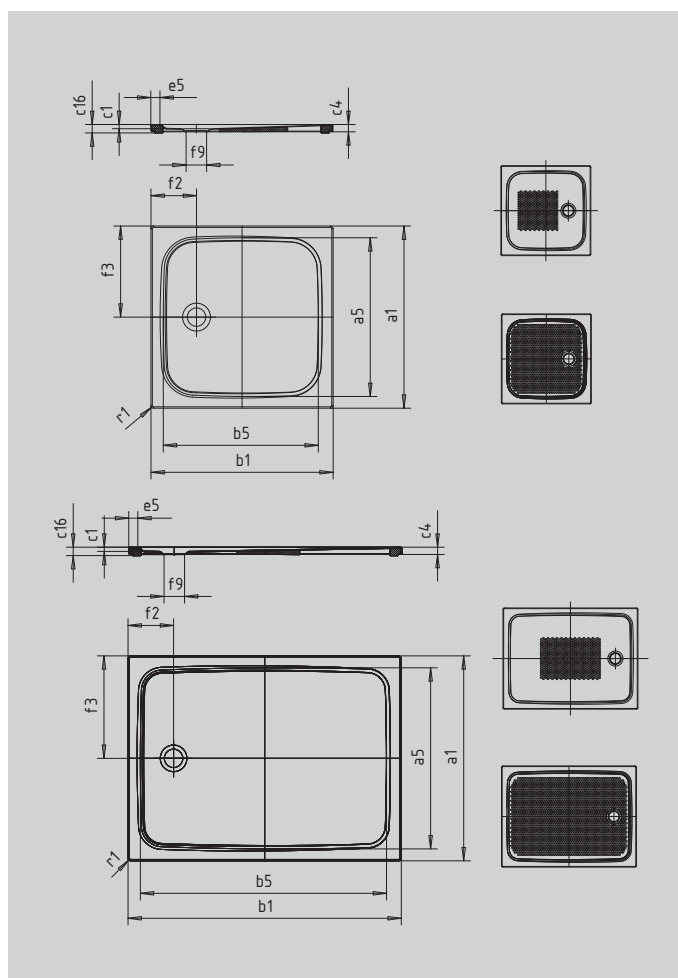

CAYONOPLAN MIT WANNENTRÄGER EXTRAFLACH

- bodenebene Dusche
- klassisches Design mit umlaufender Prägung
- Perfect Match zur CAYONO Modellfamilie
- großzügige Standfläche durch seitlichen Ablauf
- aus KALDEWEI Stahl-Emaille

Abbildung ähnlich

SECURE⁺

Modell		2254
Äußere Länge	a_1	900 mm
Innere Länge	a_5	790 mm
Äußere Breite	b_1	900 mm
Innere Breite	b_5	790 mm
Tiefe Innen	c_1	18 mm
Randhöhe	c_4	32 mm
Höhe mit Wannenträger extraflach	c_{16}	37 mm
Randbreite	e_5	50 mm
Durchmesser Ablaufloch	f_9	Ø 90 mm
Abstand Wannrand bis Mitte Ablaufloch	f_2, f_3	200; 450 mm
Äußerer Radius	r_1	12 mm
Nettogewicht		21 kg
Antislip		355 x 355 mm
Vollantislip		695 x 735 mm
SECURE PLUS		Vollflächig