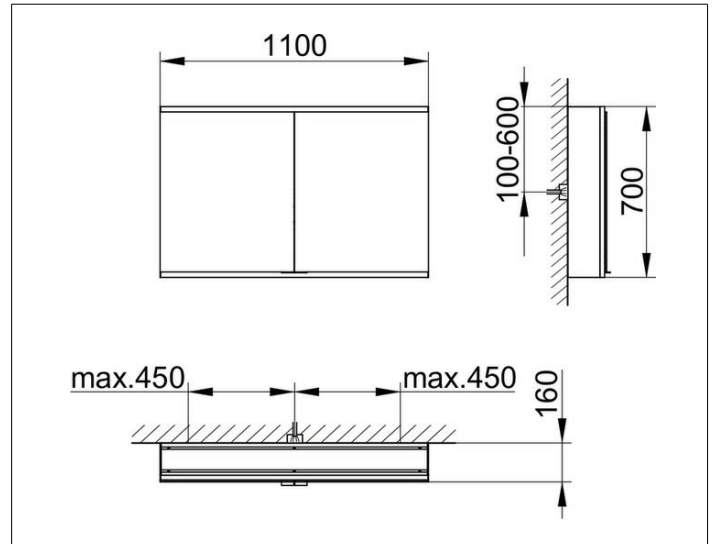

Royal Modular 2.0
800211110100300 Spiegelschrank

PRODUKT

ZEICHNUNG

EEK: C ,

OBERFLÄCHE

silber-eloxiert

ABMESSUNG

1100 x 700 x 160 mm