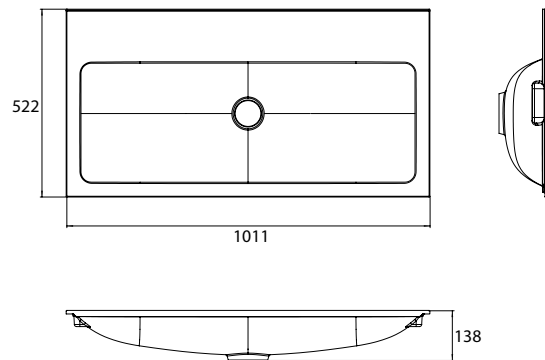

PRODUKTINFORMATION

Waschtisch (Mineralguss), 1.000 mm ohne Hahnloch

Art.-Nr.9577 114 30

passend zu Waschtischunterschrank 9583 274 20 und 9583 275 20.