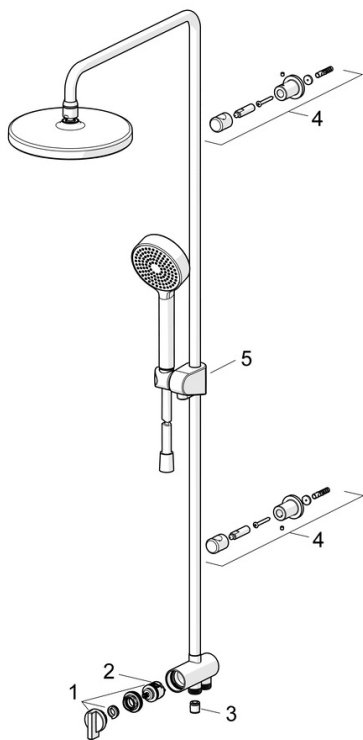

SP44380200

	Name	Art.-Nr.
01	Umsteller, automatisch	59914119
02	Umstellung	59914183
03	RV-Patrone, DN15	59914250
04	Duschrohr-Halter	59914773
05	Schieber	59914392
N.I.	Brauseschlauch, L=1000, G1/2xG1/2	59913813