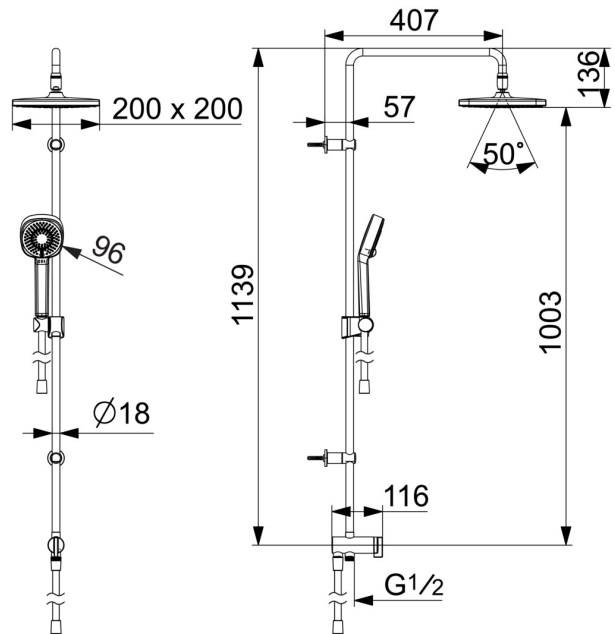

EAN: 4057304015953
static.hansa.com/44380300

- Dusche
- Wandmontage
- Chrom
- Drehumsteller, druckunabhängig
- Handbrause, Brausestange, Kopfbrause, Verstellbare Brausestangehalterung, Brauseschlauch (1750 mm), Eco-Durchfluss, Variable Montagemöglichkeit, Schwenkbares Kugelgelenk, Anti-Kalk-Technik
- Normal – Gleichmäßiger und weicher Wasserstrahl, Erfrischend – Starker Wasserstrahl, aktiviert und erfrischt den Körper, Entspannend – Sanfter Wasserstrahl, angenehm für den ganzen Körper
- Rückflussverhinderer
- Anschluss über flexible Druckschläuche
- Kürzbar
- 3-strahlig

Technische Daten

Durchflusseigenschaften

Durchfluss bei 3 bar	15.0 / 15.6 l/min
Druckverlust bei einem Durchfluss von 0,2 l/s	1.8 bar

Technische Eigenschaften

DN-Größe (Nennmaß)	DN15
Warmwasserversorgung	max. +70°C
Arbeitsdruck	1-10 bar
Anschlussgröße	G1/2
Ausladung	407 mm
Sicherungseinrichtung (EN1717)	EB
Werkstoff	Messing