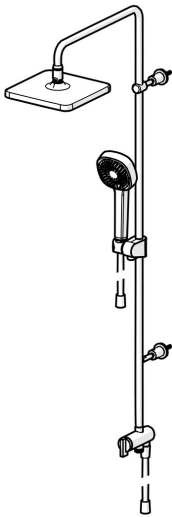

EAN: 4057304015953
static.hansa.com/44380300

- Dusche
- Wandmontage
- Chrom
- Drehumsteller, druckunabhängig
- Handbrause, Brausestange, Kopfbrause, Verstellbare Brausestangehalterung, Brauseschlauch (1750 mm), Eco-Durchfluss, Variable Montagemöglichkeit, Schwenkbares Kugelgelenk, Anti-Kalk-Technik
- Normal – Gleichmäßiger und weicher Wasserstrahl, Erfrischend – Starker Wasserstrahl, aktiviert und erfrischt den Körper, Entspannend – Sanfter Wasserstrahl, angenehm für den ganzen Körper
- Rückflussverhinderer
- Anschluss über flexible Druckschläuche
- Kürzbar
- 3-strahlig

Technische Daten

Durchflusseigenschaften

Durchfluss bei 3 bar	15.0 / 15.6 l/min
Druckverlust bei einem Durchfluss von 0,2 l/s	1.8 bar

Technische Eigenschaften

DN-Größe (Nennmaß)	DN15
Warmwasserversorgung	max. +70°C
Arbeitsdruck	1-10 bar
Anschlussgröße	G1/2
Ausladung	407 mm
Sicherungseinrichtung (EN1717)	EB
Werkstoff	Messing