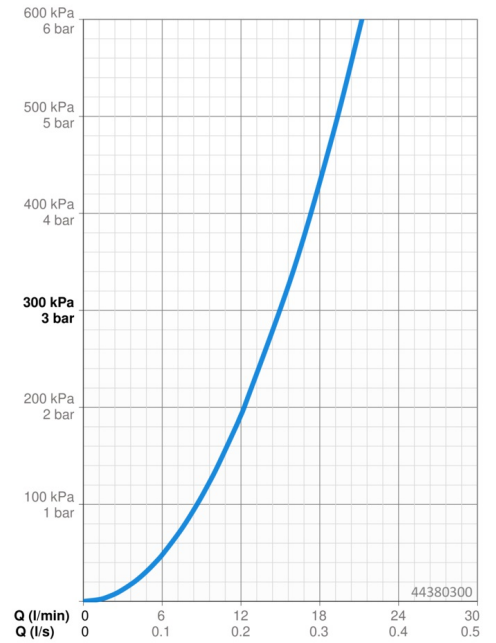

Technische Daten

Durchflusseigenschaften

Durchfluss bei 3 bar	15.0 / 15.6 l/min
Druckverlust bei einem Durchfluss von 0,2 l/s	1.8 bar

Technische Eigenschaften

DN-Größe (Nennmaß)	DN15
Warmwasserversorgung	max. +70°C
Arbeitsdruck	1-10 bar
Anschlussgröße	G1/2
Ausladung	407 mm
Sicherungseinrichtung (EN1717)	EB
Werkstoff	Messing

Vorschriften

EN Standard	EN 1112, EN 1113
Geräuschklasse	I (ISO 3822)

Zulassungen und Deklarationen

Konformitätserklärung	DoC