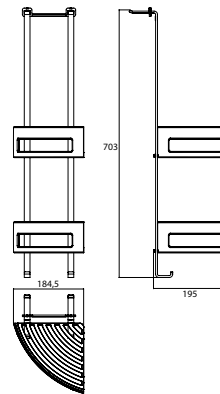

## PRODUKTINFORMATION

Türetagere chrom

Art.-Nr.3545 001 26

mit 2 tiefen Eckkörben