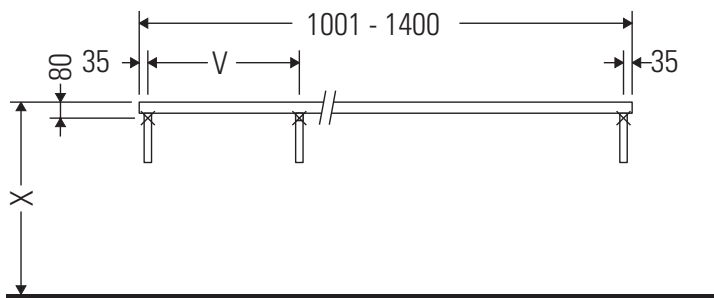

Eine direkte Benetzung mit Wasser z. B. beim Duschen ist zu vermeiden.

Die Konsole ist nicht geeignet für den Einbau von unten bei Halbeinbauwaschtischen und Einbauwaschtischen.

Keramiken breiter als 600 mm müssen an der Wand befestigt werden.

Technische Verbesserungen und optische Veränderungen an den abgebildeten Produkten behalten wir uns vor.

DuraStyle

DS 104C

Montageanleitung

V = nach Vorgabe Platte

Alle weiteren Montageanleitungen beachten!

Die Konsole ist nicht geeignet für den Einbau von unten bei Halbeinbauwaschtischen und Einbauwaschtischen.

Keramiken breiter als 600 mm müssen an der Wand befestigt werden.

Technische Verbesserungen und optische Veränderungen an den abgebildeten Produkten behalten wir uns vor.