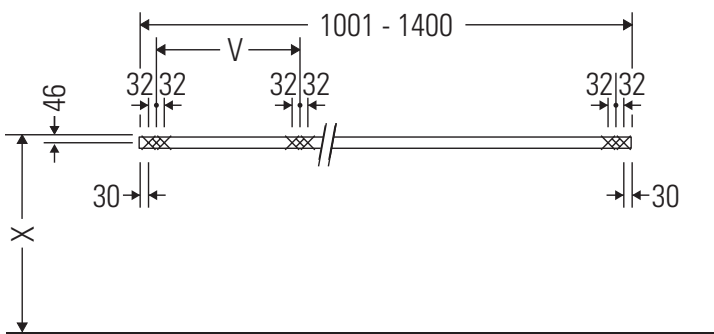

Eine direkte Benetzung mit Wasser z. B. beim Duschen ist zu vermeiden.

Die Konsole ist nicht geeignet für den Einbau von unten bei Halbeinbauwaschtischen und Einbauwaschtischen.

Keramiken breiter als 600 mm müssen an der Wand befestigt werden.

Technische Verbesserungen und optische Veränderungen an den abgebildeten Produkten behalten wir uns vor.

DuraStyle

DS 104C

Montageanleitung

V = nach Vorgabe Platte

Alle weiteren Montageanleitungen beachten!

Die Konsole ist nicht geeignet für den Einbau von unten bei Halbeinbauwaschtischen und Einbauwaschtischen.

Keramiken breiter als 600 mm müssen an der Wand befestigt werden.

Technische Verbesserungen und optische Veränderungen an den abgebildeten Produkten behalten wir uns vor.