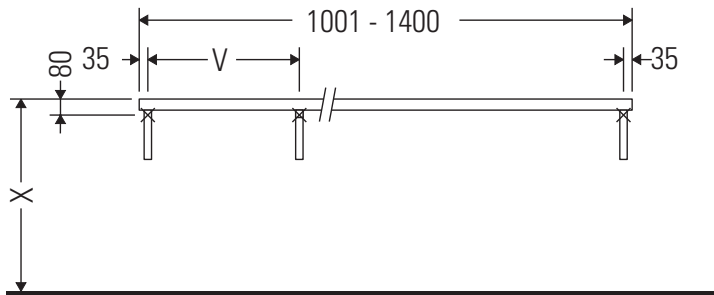

Eine direkte Benetzung mit Wasser z. B. beim Duschen ist zu vermeiden.

Die Konsole ist nicht geeignet für den Einbau von unten bei Halbeinbauwaschtischen und Einbauwaschtischen.

Keramiken breiter als 600 mm müssen an der Wand befestigt werden.

Technische Verbesserungen und optische Veränderungen an den abgebildeten Produkten behalten wir uns vor.

DuraStyle

DS 104C

Montageanleitung

V = nach Vorgabe Platte

Alle weiteren Montageanleitungen beachten!

Die Konsole ist nicht geeignet für den Einbau von unten bei Halbeinbauwaschtischen und Einbauwaschtischen.

Keramiken breiter als 600 mm müssen an der Wand befestigt werden.

Technische Verbesserungen und optische Veränderungen an den abgebildeten Produkten behalten wir uns vor.