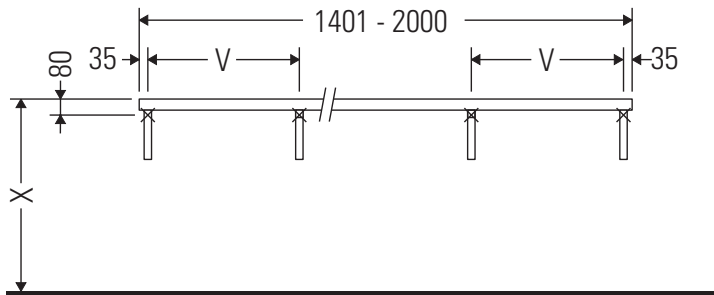

DuraStyle

DS 104C

Montageanleitung

V = nach Vorgabe Platte

Alle weiteren Montageanleitungen beachten!

Verwendungshinweise

Die Badmöbelserie entspricht den gültigen Normen und Richtlinien zum Zeitpunkt der Auslieferung und ist für den Einsatz in Bädern konzipiert.

Eine direkte Benetzung mit Wasser z. B. beim Duschen ist zu vermeiden.

Die Konsole ist nicht geeignet für den Einbau von unten bei Halbeinbauwaschtischen und Einbauwaschtischen.

Keramiken breiter als 600 mm müssen an der Wand befestigt werden.

Technische Verbesserungen und optische Veränderungen an den abgebildeten Produkten behalten wir uns vor.