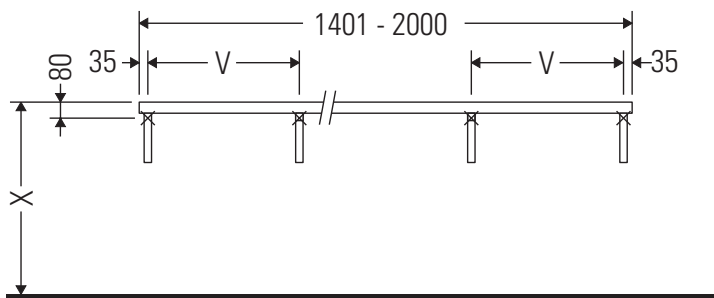

DuraStyle

DS 104C

Montageanleitung

V = nach Vorgabe Platte

Alle weiteren Montageanleitungen beachten!

Verwendungshinweise

Die Badmöbelserie entspricht den gültigen Normen und Richtlinien zum Zeitpunkt der Auslieferung und ist für den Einsatz in Bädern konzipiert.

Eine direkte Benetzung mit Wasser z. B. beim Duschen ist zu vermeiden.

Die Konsole ist nicht geeignet für den Einbau von unten bei Halbeinbauwaschtischen und Einbauwaschtischen.

Keramiken breiter als 600 mm müssen an der Wand befestigt werden.

Technische Verbesserungen und optische Veränderungen an den abgebildeten Produkten behalten wir uns vor.