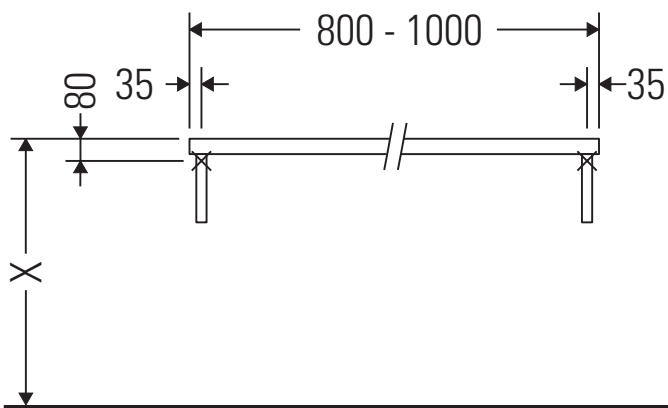

DuraStyle

DS 104C

Montageanleitung

Alle weiteren Montageanleitungen beachten!

Verwendungshinweise

Die Badmöbelserie entspricht den gültigen Normen und Richtlinien zum Zeitpunkt der Auslieferung und ist für den Einsatz in Bädern konzipiert.

Eine direkte Benetzung mit Wasser z. B. beim Duschen ist zu vermeiden.

Die Konsole ist nicht geeignet für den Einbau von unten bei Halbeinbauwaschtischen und Einbauwaschtischen.

Keramiken breiter als 600 mm müssen an der Wand befestigt werden.

Technische Verbesserungen und optische Veränderungen an den abgebildeten Produkten behalten wir uns vor.

DuraStyle

DS 104C

Montageanleitung

V = nach Vorgabe Platte

Alle weiteren Montageanleitungen beachten!

Die Konsole ist nicht geeignet für den Einbau von unten bei Halbeinbauwaschtischen und Einbauwaschtischen.

Keramiken breiter als 600 mm müssen an der Wand befestigt werden.

Technische Verbesserungen und optische Veränderungen an den abgebildeten Produkten behalten wir uns vor.