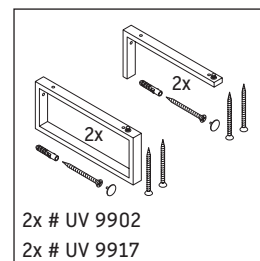

DuraStyle

DS 104C

Montageanleitung

V = nach Vorgabe Platte

Alle weiteren Montageanleitungen beachten!

Verwendungshinweise

Die Badmöbelserie entspricht den gültigen Normen und Richtlinien zum Zeitpunkt der Auslieferung und ist für den Einsatz in Bädern konzipiert.

Eine direkte Benetzung mit Wasser z. B. beim Duschen ist zu vermeiden.

Die Konsole ist nicht geeignet für den Einbau von unten bei Halbeinbauwaschtischen und Einbauwaschtischen.

Keramiken breiter als 600 mm müssen an der Wand befestigt werden.

Technische Verbesserungen und optische Veränderungen an den abgebildeten Produkten behalten wir uns vor.