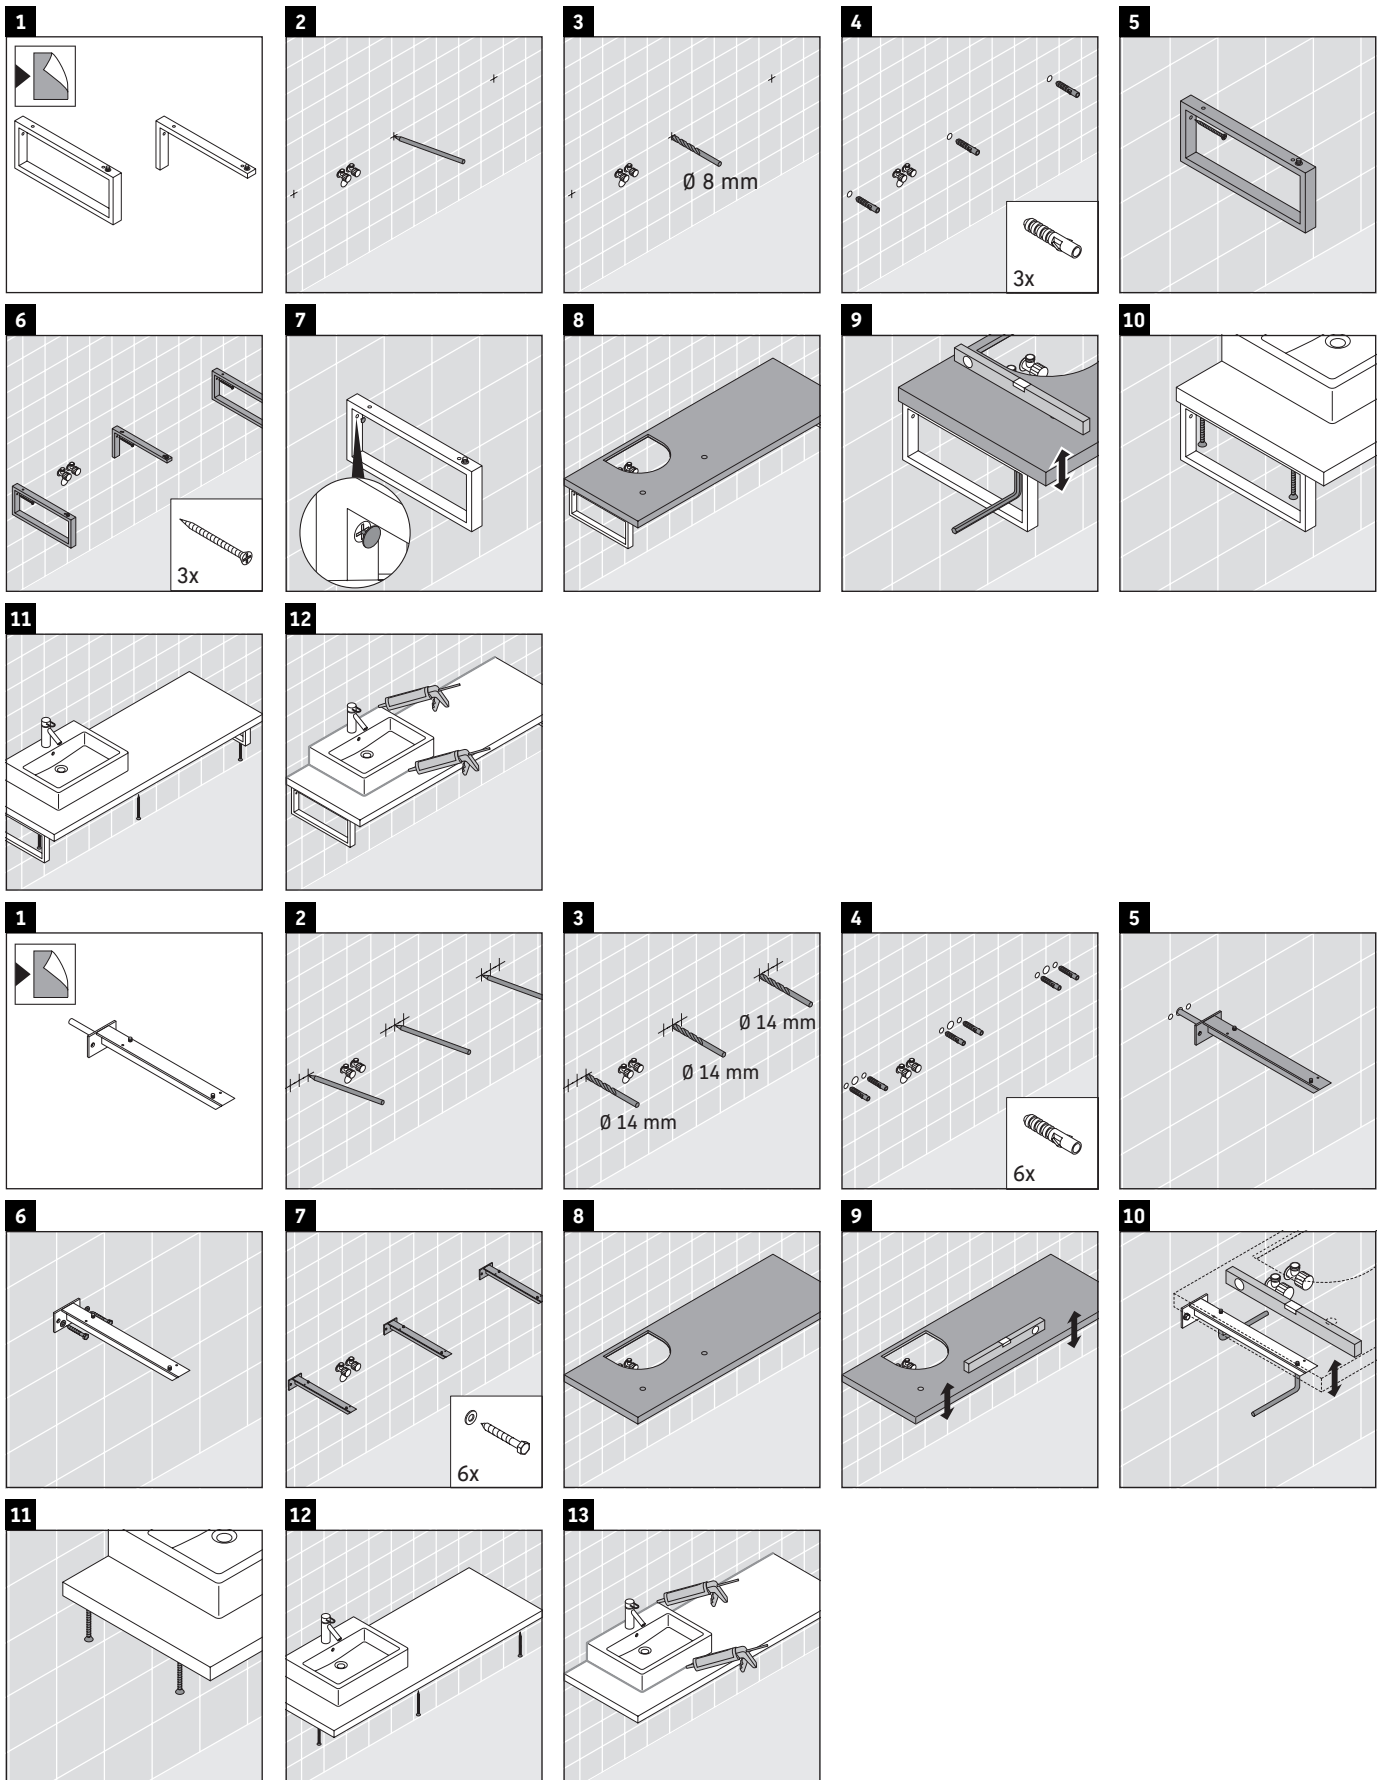

Eine direkte Benetzung mit Wasser z. B. beim Duschen ist zu vermeiden.

Die Konsole ist nicht geeignet für den Einbau von unten bei Halbeinbauwaschtischen und Einbauwaschtischen.

Keramiken breiter als 600 mm müssen an der Wand befestigt werden.

Technische Verbesserungen und optische Veränderungen an den abgebildeten Produkten behalten wir uns vor.

DuraStyle

DS 104C

Montageanleitung

V = nach Vorgabe Platte

Alle weiteren Montageanleitungen beachten!

Die Konsole ist nicht geeignet für den Einbau von unten bei Halbeinbauwaschtischen und Einbauwaschtischen.

Keramiken breiter als 600 mm müssen an der Wand befestigt werden.

Technische Verbesserungen und optische Veränderungen an den abgebildeten Produkten behalten wir uns vor.