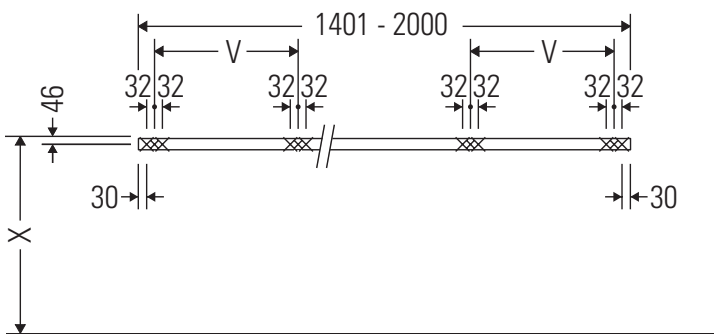

DuraStyle

DS 104C

Montageanleitung

V = nach Vorgabe Platte

Alle weiteren Montageanleitungen beachten!

Verwendungshinweise

Die Badmöbelserie entspricht den gültigen Normen und Richtlinien zum Zeitpunkt der Auslieferung und ist für den Einsatz in Bädern konzipiert.

Eine direkte Benetzung mit Wasser z. B. beim Duschen ist zu vermeiden.

Die Konsole ist nicht geeignet für den Einbau von unten bei Halbeinbauwaschtischen und Einbauwaschtischen.

Keramiken breiter als 600 mm müssen an der Wand befestigt werden.

Technische Verbesserungen und optische Veränderungen an den abgebildeten Produkten behalten wir uns vor.