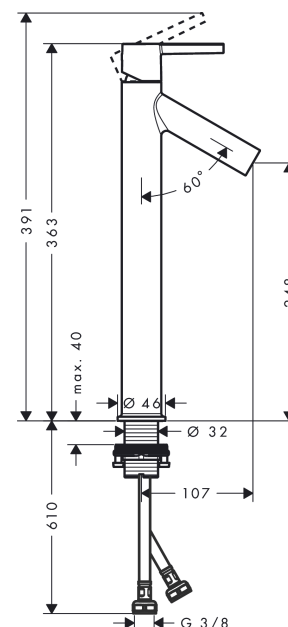

AXOR Starck

Einhebel-Waschtischmischer 250 mit Hebelgriff für Aufsatzwaschtische mit Ablaufgarnitur

Oberfläche: **Brushed Brass** Artikelnummer: **10103950**

Merkmale

- besteht aus: Einhebel-Waschtischmischer, Ablaufgarnitur
- ComfortZone 250
- Ausladung: 107 mm
- Auslaufhöhe: 248 mm
- Griffvariante: Hebelgriff
- Strahlart: Normalstrahl
- maximale Durchflussmenge bei 3 bar: 5 l/min
- Keramikmischsystem
- Temperaturbegrenzung einstellbar
- für Durchlauferhitzer geeignet
- unverschleißbare Ablaufgarnitur
- Anschlussart: G 3/8 Anschlussschläuche
- Anschlussgröße: DN15
- EU-Taxonomie: max. 6 l/min - wesentlicher Beitrag (SC) möglich
- DVGW NW-6506BT0622
- P-IX 28555/IO

Technologie

Zertifikate / Nachhaltigkeit

Produktabbildung

Maßzeichnung

AXOR Starck
Einhebel-Waschtischmischer 250 mit Hebelgriff für Aufsatzwaschtische mit Ablaufgarnitur
 Oberfläche: **Brushed Brass** Artikelnummer: **10103950**

Durchflussdiagramm