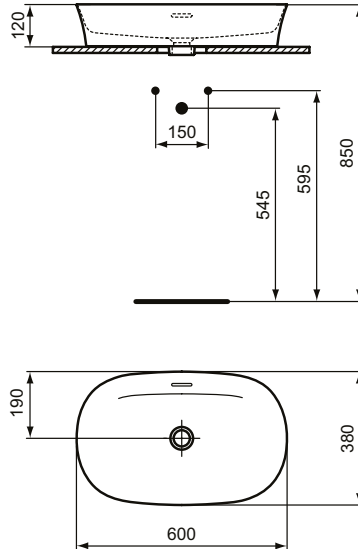

Ideal Standard

Becken

Ipalys

Artikel-Nr.: E1397MA

Schale 600mm

Ipalys Schale 600mm, ohne Hahnloch, mit Überlaufloch (geschlitzt)

Farbe: MA - Weiß (Alpin) mit Ideal Plus

Technologie: Diamatec

Eigenschaften: .IdealPlus-Beschichtung
.Diamatec

Mehr Produktdetails:

Type:	Aufsatzwaschtisch / Schale
Montage:	Aufgesetzt
Zulassungen:	DIN EN 14688 CL 25, DIN EN 31
Hahnlöcher:	0
Gewicht (kg):	9,50
Material:	Diamatec
Höhe (mm):	145
Breite (mm):	600
Tiefe/Ausladung (mm):	380
Form:	Oval