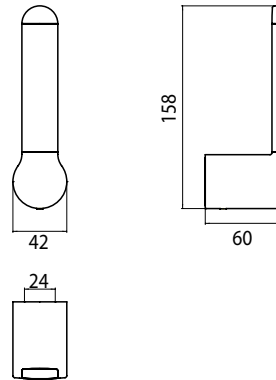

### Reservepapierhalter chrom

Art.-Nr.8405 001 00