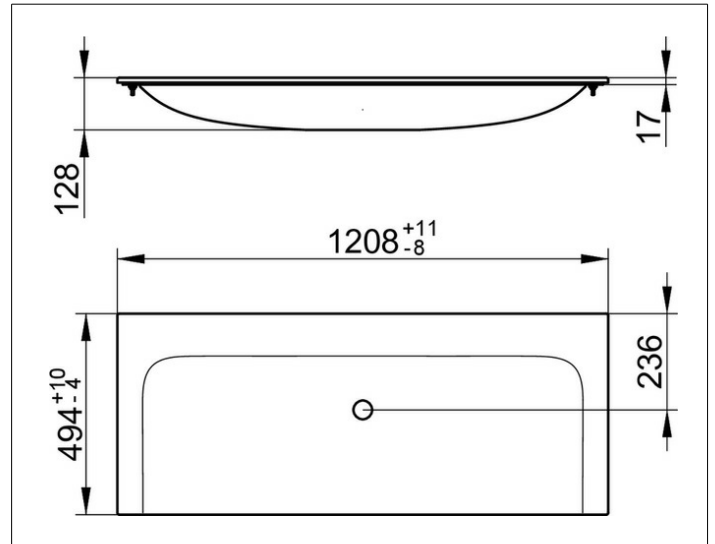

X-Line

33180311200 Keramik-Waschtisch

PRODUKT

ZEICHNUNG

PRODUKTBESCHREIBUNG

ohne Hahnlochbohrung, ohne Überlauf,
mit Oberflächenversiegelung CleanPlus

OBERFLÄCHE

weiß

ABMESSUNG

1208 x 17 x 494 mm