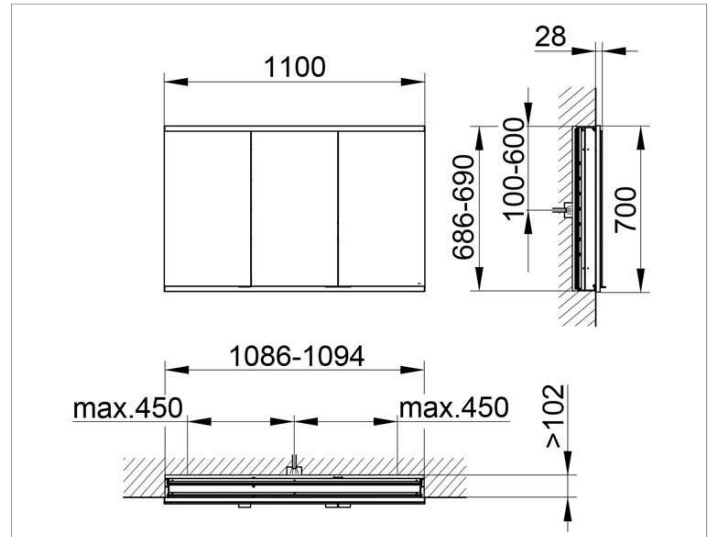

Royal Modular 2.0
800320110000200 Spiegelschrank

PRODUKT

ZEICHNUNG

EEK: A++, A+, A ,

OBERFLÄCHE

silber-eloxiert

ABMESSUNG

1100 x 700 x 120 mm