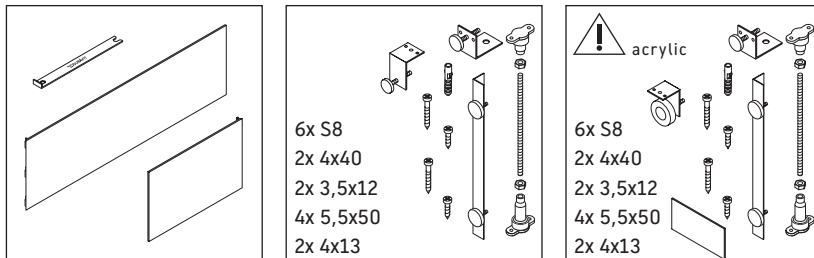

Starck

ST 8905

Montageanleitung

Starck # 7X0341

Alle weiteren Montageanleitungen beachten!

Verwendungshinweise

Technische Verbesserungen und optische Veränderungen an den abgebildeten Produkten behalten wir uns vor.