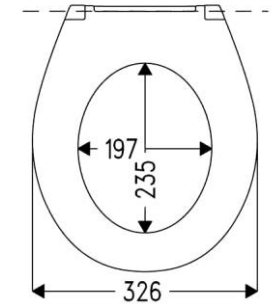

Plus 23

oval

2 Deckelpuffer DP97
4 Sitzpuffer SP97

Öffnungswinkel max. 110°

Sandwich

flach

Gesamtlänge: 372 mm

WC-Sitz Modell	
Material	Duroplast
DIN 19516	Mit Edelstahlscharnier erfüllt WC-Sitz DIN 19516
Wertigkeit	Gehoben
Benutzerprofil	Öffentlich / normale Belastung
VPE	  7 168
Farben	Art.-Nr.
weiß-alpin	505780

Scharnier					Sitzlänge in Abhängigkeit vom Scharnier in mm*		
Code	Bild	Material	Besonderheit	Befestigungsart	Verstellungssystem	I	II
B0302W	 Schraubenlänge 70 mm	Edelstahl		BVU FastFixmutter	2 Punkt	379,0	363,0
<small>* gilt für Keramiken mit einem Lochabstand von 155 mm + / - 3 mm und Löchern mit Ø 15 mm. Falls der Lochabstand der Keramiken von 155 mm abweicht, empfehlen wir die Verwendung eines Excenterscharniers. Die oben gemachte Angabe zur effektiven Sitzlänge gilt dann jedoch nicht mehr, sie bezieht sich ausschließlich auf einen Lochabstand von 155 mm und weicht dann ggf. geringfügig ab.</small>							