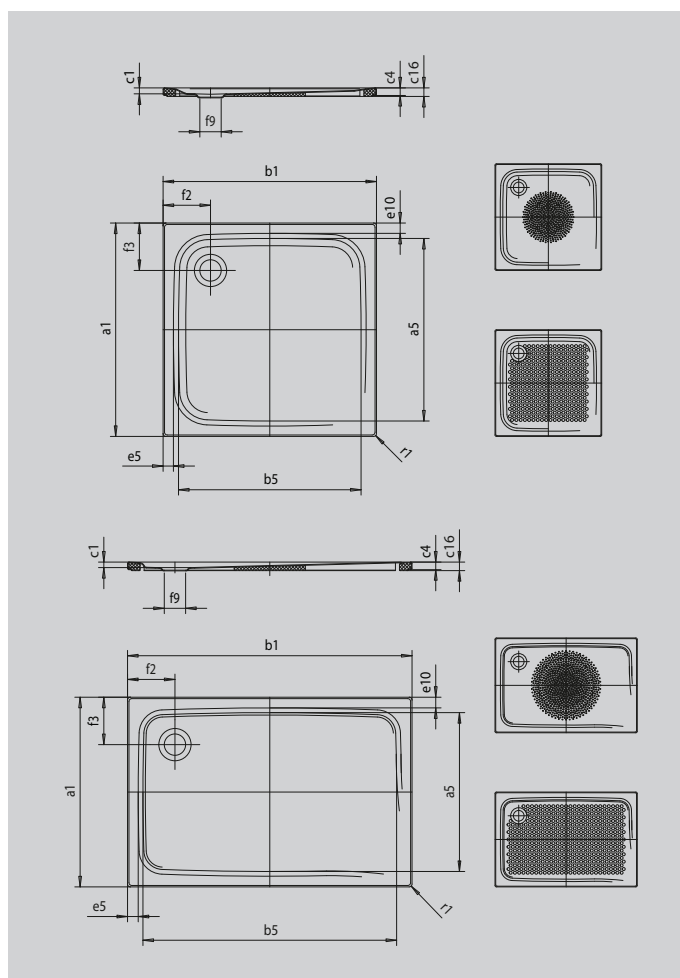

SUPERPLAN PLUS MIT WANNENTRÄGER EXTRAFLACH

- puristisches, elegantes Design
- höchster Standkomfort durch flachen, emaillierten Ablaufdeckel, der bündig in die Duschfläche eingelassen ist
- aus KALDEWEI Stahl-Emaille

Abbildung ähnlich

SECURE⁺

| Modell | | 479 |
|---|---------------|--------------|
| Äußere Länge | a_1 | 1000 mm |
| Innere Länge | a_5 | 870 mm |
| Äußere Breite | b_1 | 1000 mm |
| Innere Breite | b_5 | 870 mm |
| Tiefe Innen | c_1 | 25 mm |
| Randhöhe | c_4 | 32 mm |
| Höhe mit Wannenträger extraflach | c_{16} | 37 mm |
| Randbreite | e_{10}, e_5 | 50; 50 mm |
| Durchmesser Ablaufloch | f_9 | Ø 120 mm |
| Abstand Wannenrand bis Mitte Ablaufloch | f_2, f_3 | 200; 200 mm |
| Äußerer Radius | r_1 | 12 mm |
| Nettogewicht | | 27 kg |
| Antislip Durchmesser | | Ø 588 mm |
| Vollantislip | | 733 x 781 mm |
| SECURE PLUS | | Vollflächig |