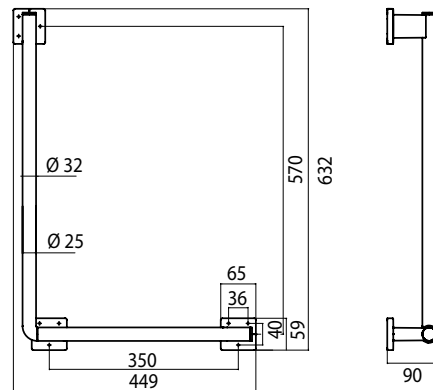

## PRODUKTINFORMATION

Winkelgriff, rechts, 90° chrom

Art.-Nr.3570 001 07

Befestigungsmaterial / Fastening material: 3 x Fischer- Dübel / Plug - UX 8 x 50 mm 3 x SHR - SEKPF - HO - A2 - Z3 - 6 x 70