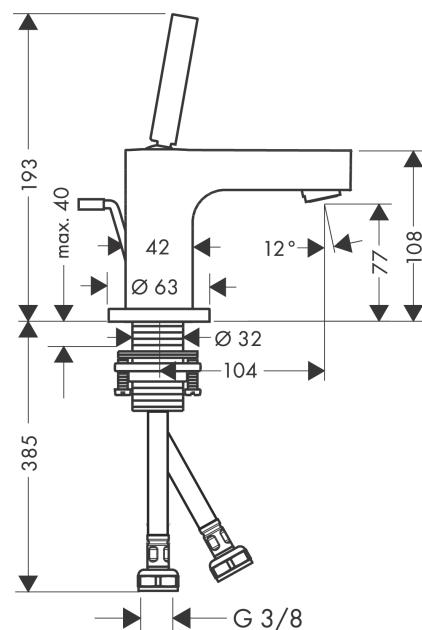

AXOR Citterio
Einhebel-Waschtischmischer 80 mit Pingriff für Handwaschbecken mit Zugstangen-
Ablaufgarnitur
 Oberfläche: **Edelstahl Optic** Artikelnummer: **39015800**

Merkmale

- besteht aus: Einhebel-Waschtischmischer, Ablaufgarnitur
- ComfortZone 80
- Ausladung: 104 mm
- Auslaufhöhe: 77 mm
- Griffvariante: Pingriff
- Strahlart: Normalstrahl
- maximale Durchflussmenge bei 3 bar: 5 l/min
- Keramischsystem
- für Durchlauferhitzer geeignet
- Zugstangen-Ablaufgarnitur G 1¼
- Anschlussart: G ¾ Anschlussschläuche
- Anschlussgröße: DN15
- EU-Taxonomie: max. 6 l/min - wesentlicher Beitrag (SC) möglich
- DVGW NW-6506BT0603
- P-IX 9508/IA

Technologie

Zertifikate / Nachhaltigkeit

Produktabbildung

Maßzeichnung

AXOR Citterio
Einhebel-Waschtismischer 80 mit Pingriff für Handwaschbecken mit Zugstangen-
Ablaufgarnitur
 Oberfläche: **Edelstahl Optic** Artikelnummer: **39015800**

Durchflussdiagramm