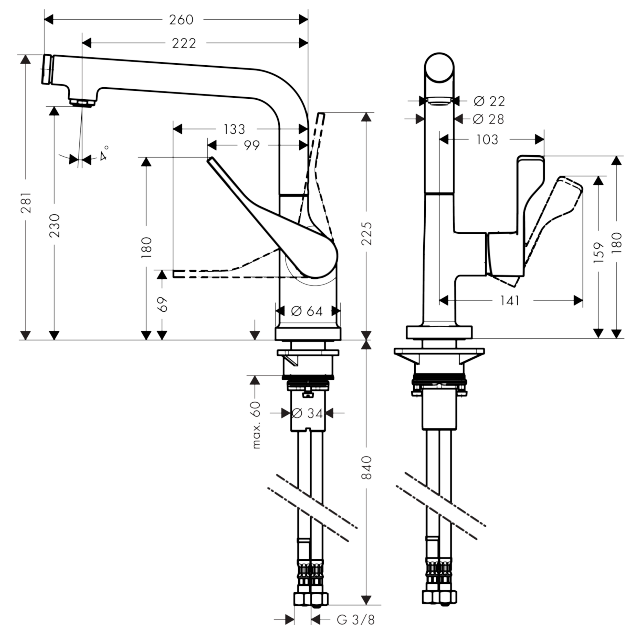

AXOR Citterio
Einhebel-Küchenmischer Select 230 mit Schwenkauslauf
 Oberfläche: **Brushed Black Chrome** Artikelnummer: **39860340**

Merkmale

- ComfortZone 230
- Schwenkbereich einstellbar in 3 Stufen auf 110°, 150° oder 360°
- Normalstrahl
- Select-Knopf zum komfortablen An- und Abstellen des Wasserstrahls
- maximale Durchflussmenge bei 3 bar: 9 l/min
- Keramikmischsystem
- Temperaturbegrenzung einstellbar
- Rückflussverhinderer integriert
- für Durchlauferhitzer geeignet
- DVGW NW-6506BT0603
- P-IX 28880/IA

Technologie

Zertifikate / Nachhaltigkeit

Produktabbildung

Maßzeichnung

AXOR Citterio
Einhebel-Küchenmischer Select 230 mit Schwenkauslauf
Oberfläche: **Brushed Black Chrome** Artikelnummer: **39860340**

Durchflussdiagramm