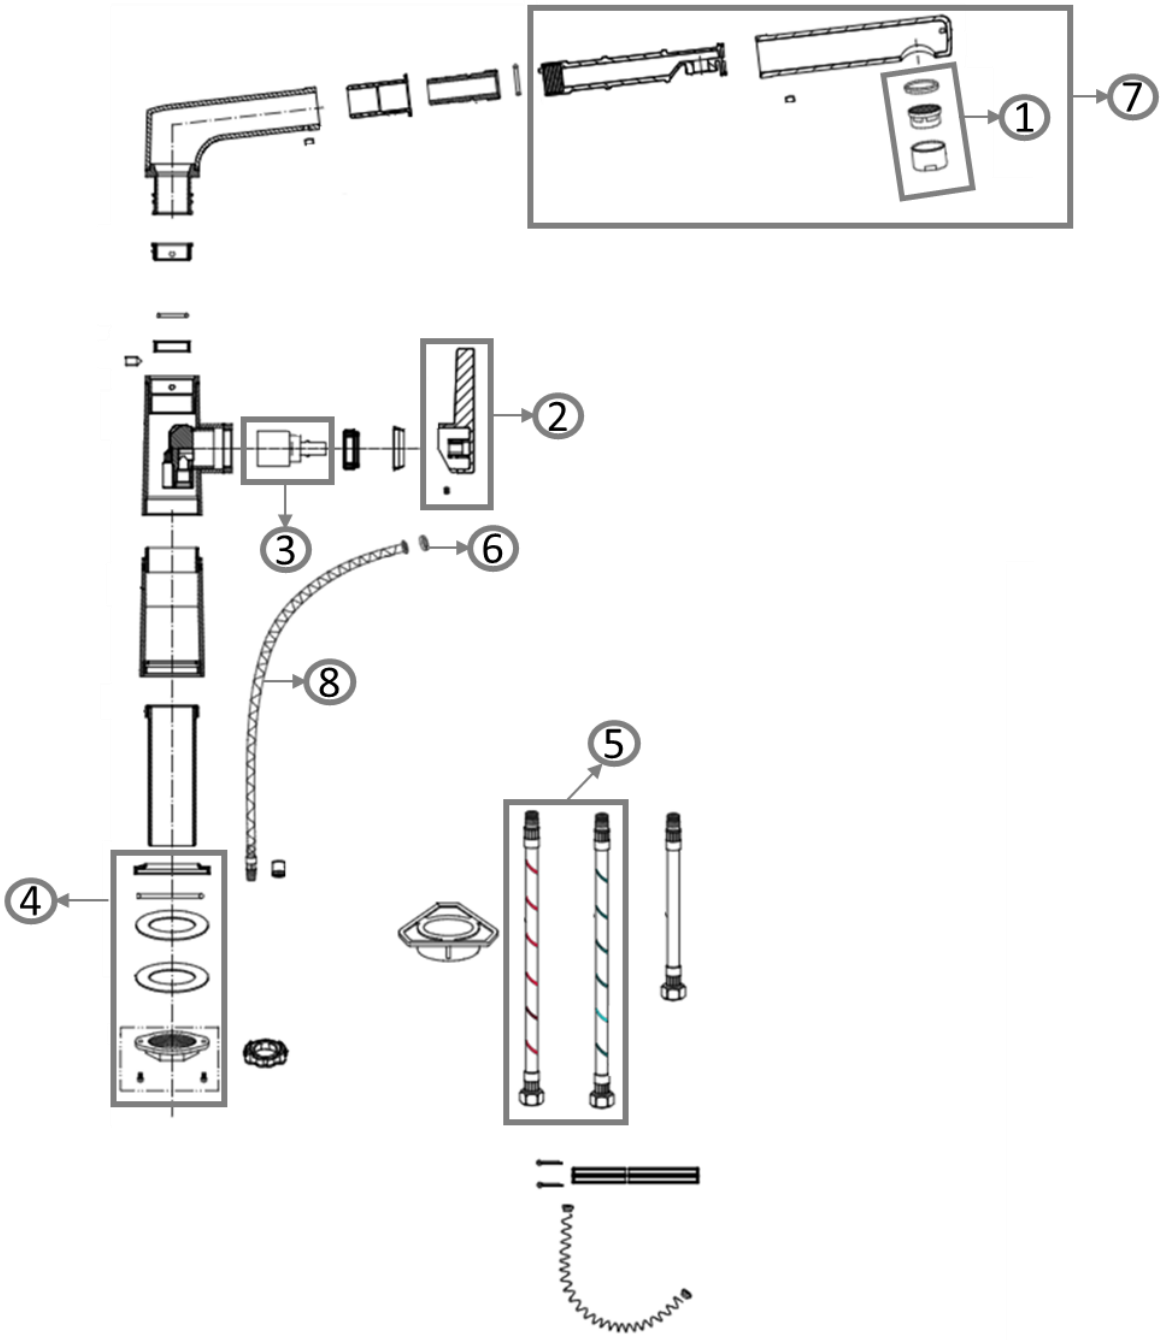

## PRODUKTINFORMATIONEN

Modell	9269 00
Kollektion	Sorano Sky Shower
Durchflussmenge	13,3 l/min
Kartusche	Ø25 mm mit Keramikscheiben
Auslauflänge	220 mm
Höhe des Auslaufs	234 mm
Material	Edelstahl massiv
Schwenkbereich	120°
Öffnungswinkel des Hebels	25°
Anschlussschlauchset	Länge 600 mm
Brauseschlauch	integriert, herausziehbar, Länge 1800 mm
Schwenkbarer Strahlregler	

Installation zur Wand beachten, da die Kalt- und Warmwasserregulierung jeweils um 45° in Richtung Küchenspüle und in Richtung Wand erfolgt.

## FINISHES

Artikelnummer	Beschreibung
9269 00 LC	Edelstahl massiv

## PRODUCT FEATURES

TECHNISCHE ZEICHNUNG

ERSATZTEILE

ERSATZTEILE

Pos.	Artikelnummer	Beschreibung	Anzahl
1	9268 70 00	Strahlregler Set	1
2	9266 80 LC	Armaturengriff	1
3	9266 62 00	Kartusche	1
4	9251 65 00	Gegenverschraubung	1
5	9586 73 00	Anschlussschlauchset	1
6	9252 64 00	Dichtung	1
7	9268 05 LC	Handbrause	1
8	9252 61 00	Brauseschlauch	1