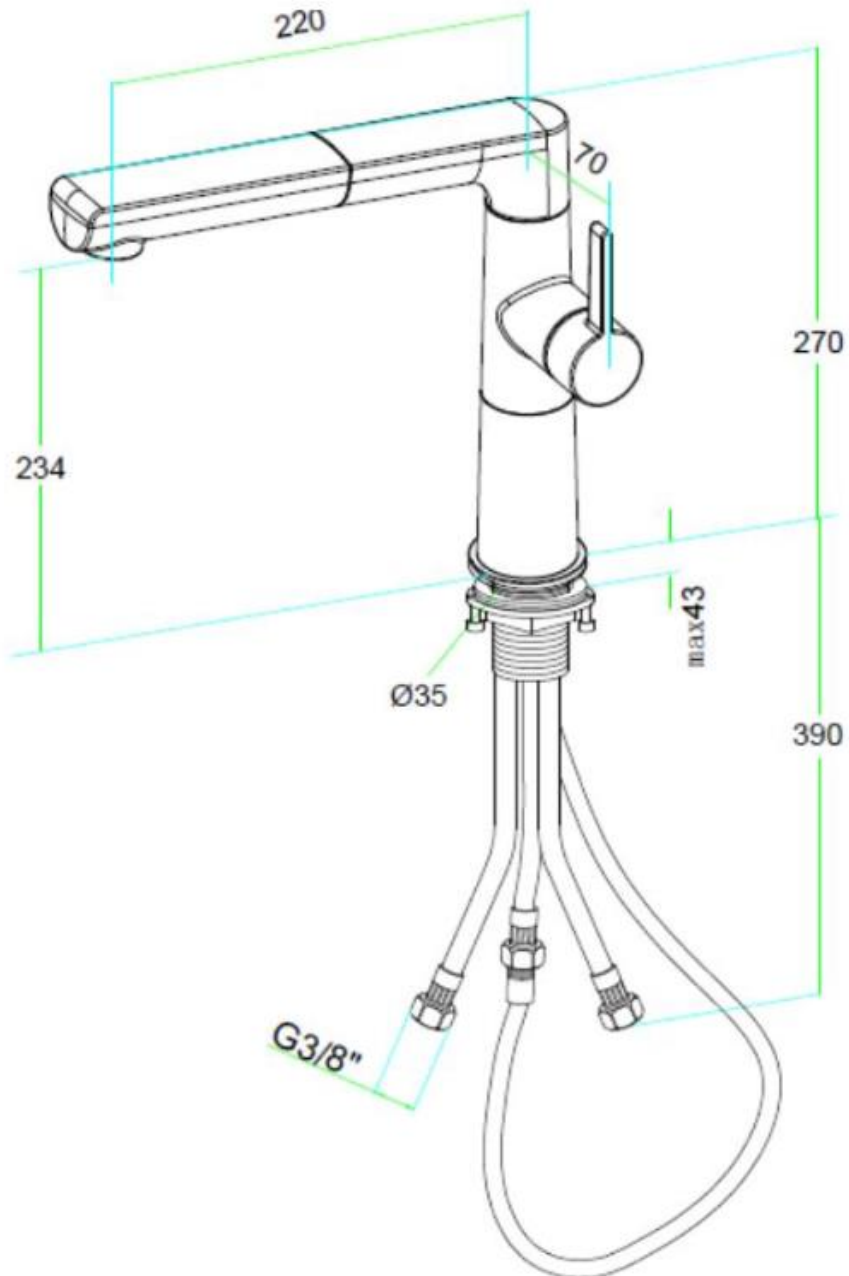

## PRODUKTINFORMATIONEN

Modell	9269 00
Kollektion	Sorano Sky Shower
Durchflussmenge	13,3 l/min
Kartusche	Ø25 mm mit Keramikscheiben
Auslauflänge	220 mm
Höhe des Auslaufs	234 mm
Material	Edelstahl massiv
Schwenkbereich	120°
Öffnungswinkel des Hebels	25°
Anschlussschlauchset	Länge 600 mm
Brauseschlauch	integriert, herausziehbar, Länge 1800 mm
Schwenkbarer Strahlregler	

Installation zur Wand beachten, da die Kalt- und Warmwasserregulierung jeweils um 45° in Richtung Küchenspüle und in Richtung Wand erfolgt.

## FINISHES

Artikelnummer	Beschreibung
9269 00 LC	Edelstahl massiv

## PRODUCT FEATURES

TECHNISCHE ZEICHNUNG

ERSATZTEILE

ERSATZTEILE

Pos.	Artikelnummer	Beschreibung	Anzahl
1	9268 70 00	Strahlregler Set	1
2	9266 80 LC	Armaturengriff	1
3	9266 62 00	Kartusche	1
4	9251 65 00	Gegenverschraubung	1
5	9586 73 00	Anschlussschlauchset	1
6	9252 64 00	Dichtung	1
7	9268 05 LC	Handbrause	1
8	9252 61 00	Brauseschlauch	1