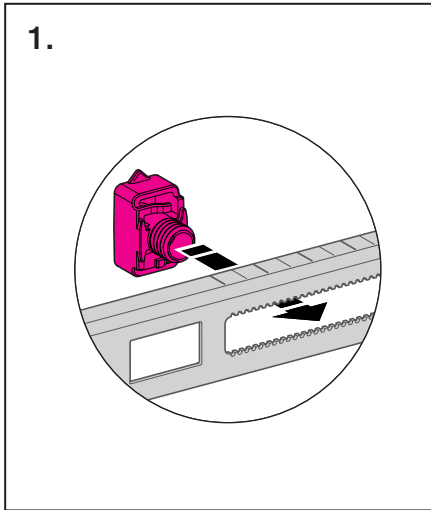

Geberit Montage

D5602-003&BDC © 03-2005

964.724.00.0 (00)