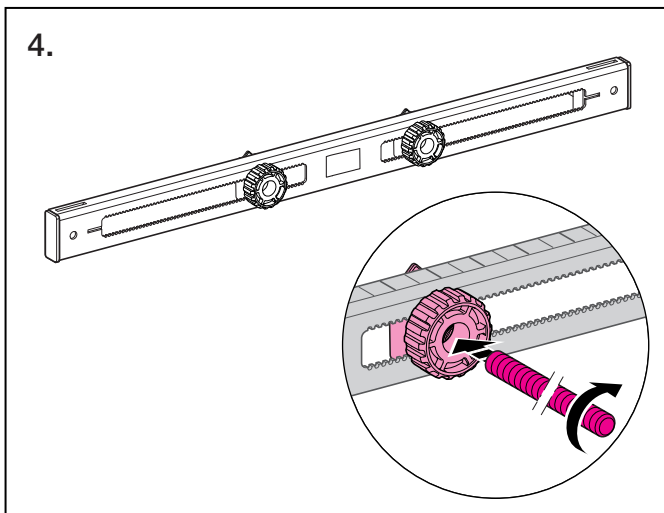

Geberit Montage

D5602-003&BDC © 03-2005

964.724.00.0 (00)