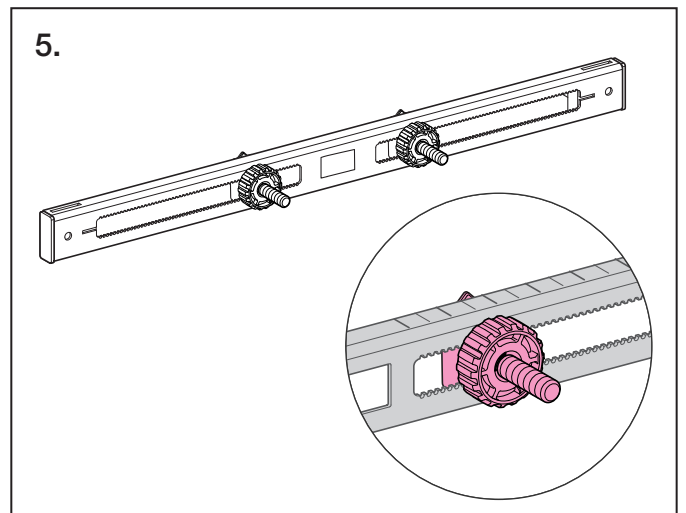

Geberit Montage

D5602-003&BDC © 03-2005

964.724.00.0 (00)