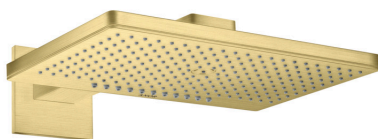

AXOR ShowerSolutions

Kopfbrause 460/300 2jet mit Brausearm und eckiger Rosette

Oberfläche: **Brushed Brass** Artikelnummer: **35280950**

Merkmale

- besteht aus: Kopfbrause, Brausearm, Rosette
- Brausekopfgröße: 466 x 300 mm
- Strahlart: Rain, RainStream
- Material Strahlscheibe: Metall
- Brausearmlänge 460 mm
- maximale Durchflussmenge bei 3 bar: 18 l/min
- Durchflussmenge Rain Strahl (bei 3 bar): 18 l/min
- Durchflussmenge RainStream Strahl (bei 3 bar): 15 l/min
- Mindestfließdruck: 1,5 bar
- Strahlscheibe zur Reinigung abnehmbar
- Kopfbrause zur Reinigung abnehmbar
- Montage: Wand Unterputz Installation auf iBox universal
- Anschlussart: Grundkörper
- für Durchlauferhitzer geeignet

Technologie

Produktabbildung