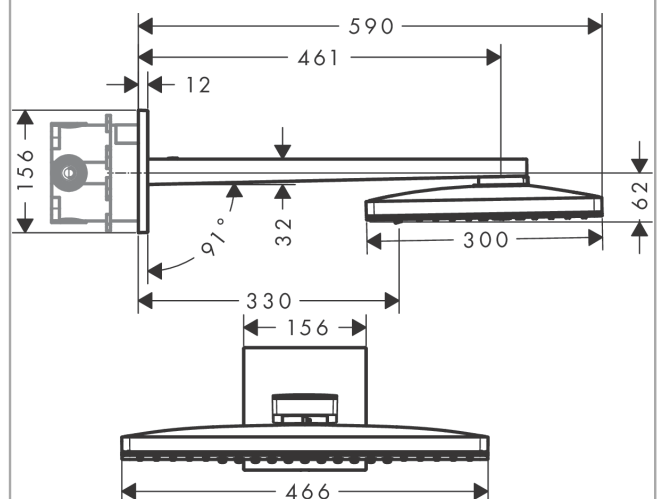

#### Merkmale

- besteht aus: Kopfbrause, Brausearm, Rosette
- Brausekopfgröße: 466 x 300 mm
- Strahlart: Rain, RainStream
- Material Strahlscheibe: Metall
- Brausearmlänge 460 mm
- maximale Durchflussmenge bei 3 bar: 18 l/min
- Durchflussmenge Rain Strahl (bei 3 bar): 18 l/min
- Durchflussmenge RainStream Strahl (bei 3 bar): 15 l/min
- Mindestfließdruck: 1,5 bar
- Strahlscheibe zur Reinigung abnehmbar
- Kopfbrause zur Reinigung abnehmbar
- Montage: Wand Unterputz Installation auf iBox universal
- Anschlussart: Grundkörper
- für Durchlauferhitzer geeignet

#### Maßzeichnung

**AXOR ShowerSolutions**  
**Kopfbrause 460/300 2jet mit Brausearm und eckiger Rosette**  
 Oberfläche: **Brushed Brass** Artikelnummer: **35280950**