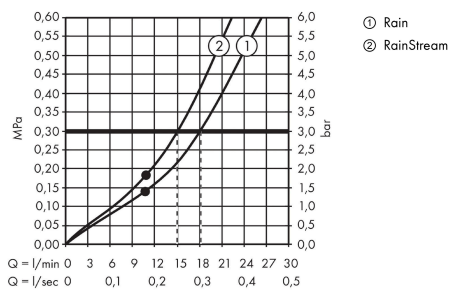

AXOR ShowerSolutions
Kopfbrause 460/300 2jet mit Brausearm und eckiger Rosette
Oberfläche: **Brushed Brass** Artikelnummer: **35280950**

Durchflussdiagramm

Die Verbrauchswerte wurden praxisnah mit den dazugehörigen Armaturen (Thermostat/Mischer/Unterputzventil) gemessen.