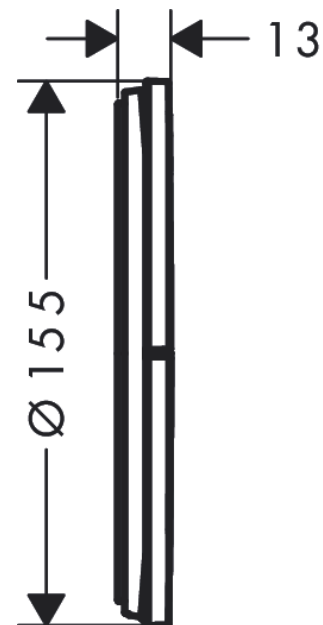

AXOR ShowerSelect ID

Ventil Unterputz rund für 3 Verbraucher

Oberfläche: **Stainless Steel Optic** Artikelnummer: **36779800**

Beschreibung

Merkmale

- 3 Verbraucher
- Nutzung Verbraucher: gleichzeitige Nutzung von mehreren Verbrauchern
- komfortables Ein-/Ausschalten der Verbraucher durch grossflächige Select-Tasten
- Start/ Stop Ventil zur Bedienung der Verbraucher
- Montageart: Wandmontage
- Durchflussmenge oberer Abgang: 26 l/min
- Durchflussmenge links und rechts: 26 l/min
- Maximale Durchflussmenge bei 3 bar: 32 l/min
- min. Betriebsdruck: 1 bar
- max. Betriebsdruck: 10 bar
- Montageausrichtung: Rosette nachträglich um +/- 3° ausrichtbar
- Montagehinweis: einfache Installation durch vormontierten Funktionsblock
- Taste: Ventil wird geliefert mit Tasten Rain klein, Rain groß, Handbrause, Schwall und MonoRain
- Material Taste: Metall
- Geräuschgruppe: I
- Durchflussklasse: A
- Hinweise: flache Rosette für mehr Platz in der Dusche
- P-IX 38571/IAAA

Artikeldetails

Preis exkl. MwSt.

817.00 CHF

Produktabbildung

Maßzeichnung

AXOR ShowerSelect ID
Ventil Unterputz rund für 3 Verbraucher
 Oberfläche: **Stainless Steel Optic** Artikelnummer: **36779800**

Durchflussdiagramm