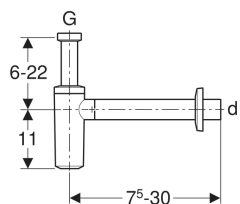

Geberit Tauchrohrsiphon für Waschbecken, Abgang horizontal, Steckdichtung, Wandrosette

Beispielbild

Verwendungszwecke

- Für Waschtische

Eigenschaften

- Güteüberwacht nach EN 274-3

- Korrosionsbeständig
- Abgang horizontal

Technische Daten

Sperrwasserhöhe	75 mm
Werkstoff	ABS

Lieferumfang

- Wandrosette
- Manschette aus EPDM

Art.-Nr.	Farbe / Oberfläche	d, ø	G	L	h	VE1	VE2	VE3	
151.024.14.1	schwarz matt	32 mm	1 1/4 "	7.5-30 cm	6-22 cm	1 St.	10 St.	240 St.	Neu