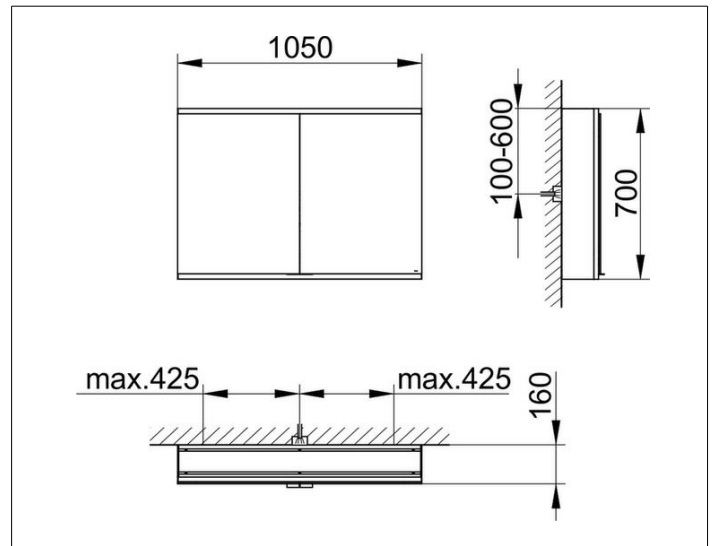

Royal Modular 2.0
800201000100200 Spiegelschrank

PRODUKT

ZEICHNUNG

EEK: A, A+, A++ ,

OBERFLÄCHE

silber-eloxiert

ABMESSUNG

1050 x 700 x 160 mm