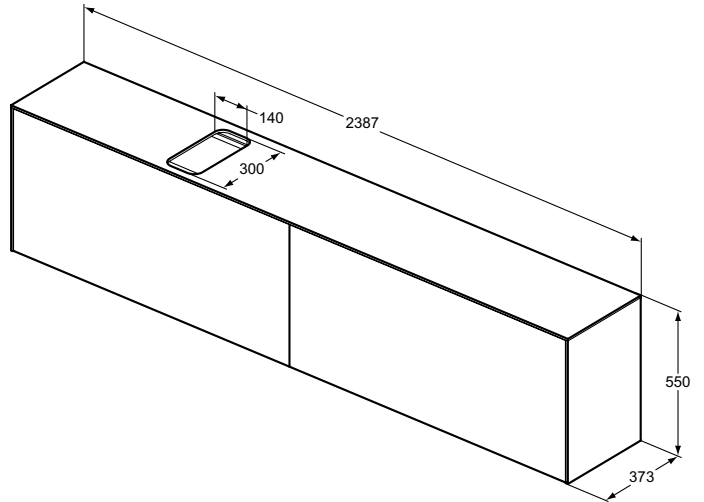

Ideal Standard

Möbel

Conca

Artikel-Nr.: T4340Y4

Waschtischunterschrank 2387x550mm

Conca Waschtischunterschrank 2387x550mm, mit 2 Push-Pull Auszügen, mit Waschtischplatte

Farbe: Y4 - Eiche geflammt

Eigenschaften: .Push-Pull Möbel
.FSC Zerifiziert

Mehr Produktdetails:

Montage:	Wandhängend
Gewicht (kg):	87,50
Material:	MDF
Designer:	Palomba Serafini Associati
Höhe (mm):	550
Breite (mm):	2387
Tiefe/Ausladung (mm):	373
Form:	Rechteckig

Ideal Standard GmbH - Deutschland