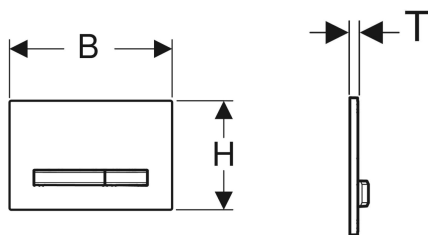

Geberit Sigma50 Betätigungsplatte für 2-Mengen-Spülung, Metallfarbe verchromt

Beispielbild

Verwendungszwecke

- Zur Spülauslösung bei Sigma UP-Spülkästen

Eigenschaften

- Betätigung von vorne

Lieferumfang

- Befestigungsrahmen
- 2 Distanzbolzen

- Drückerstangen schallgedämmt, werkzeuglose Schnelleinstellung

Technische Daten

Betätigungskraft | < 20 N

- 2 Drückerstangen

Art.-Nr.	Farbe / Oberfläche	Werkstoff	B	H	T	VE1	VE2
115.788.JM.2	Grundplatte und Tasten: verchromt Deckplatte: Mustang-Schiefer	Zinkdruckguss / Schiefer (Naturprodukt)	24.6 cm	16.4 cm	1.4 cm	1 St.	5 St.

- Naturprodukte können in Farbe und Struktur variieren
- Lieferfrist 6 Wochen für Art.-Nrn. 115.788.JV.2 und 115.788.JX.2

- Farbe/Werkstoff der Drücker ist immer Chrom gebürstet
- Nicht geeignet für Geberit UP-Spülkästen bis Ende 2001, Geberit UP-Spülkästen DuofixPur, KombifixPur, Kappa, Delta, Omega
- Kundenindividuelles Programm für Betätigungsplatten siehe Anhang oder www.geberit.de/unterlagen