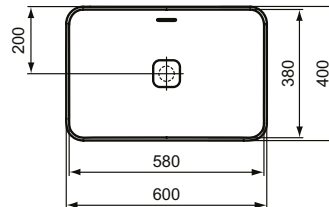

Ideal Standard

Becken

Strada II

Artikel-Nr.: T2999MA

Aufsatzwaschtisch 600mm

Strada II Aufsatzwaschtisch 600mm, ohne Hahnloch, mit Überlaufloch (geschlitzt)

Farbe: MA - Weiß (Alpin) mit Ideal Plus

Eigenschaften: .IdealPlus-Beschichtung

Mehr Produktdetails:

| | |
|-----------------------|-------------------------------|
| Type: | Aufsatzwaschtisch / Schale |
| Montage: | Aufgesetzt |
| Zulassungen: | DIN EN 14688 CL 20, DIN EN 31 |
| Hahnlöcher: | 0 |
| Gewicht (kg): | 13,00 |
| Material: | Sanitär-Keramik |
| Designer: | Robin Levien |
| Höhe (mm): | 180 |
| Breite (mm): | 600 |
| Tiefe/Ausladung (mm): | 400 |
| Form: | Rechteckig |
| Spülmenge (L): | 11,9 |