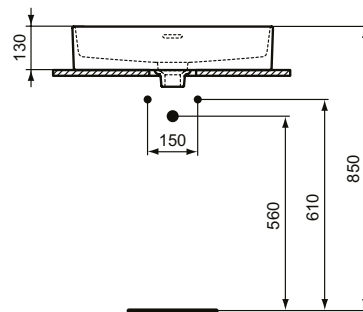

Ideal Standard

Becken

Strada II

Artikel-Nr.: T2999MA

Aufsatzwaschtisch 600mm

Strada II Aufsatzwaschtisch 600mm, ohne Hahnloch, mit Überlaufloch (geschlitzt)

Farbe: MA - Weiß (Alpin) mit Ideal Plus

Eigenschaften: .IdealPlus-Beschichtung

Mehr Produktdetails:

| | |
|-----------------------|-------------------------------|
| Type: | Aufsatzwaschtisch / Schale |
| Montage: | Aufgesetzt |
| Zulassungen: | DIN EN 14688 CL 20, DIN EN 31 |
| Hahnlöcher: | 0 |
| Gewicht (kg): | 13,00 |
| Material: | Sanitär-Keramik |
| Designer: | Robin Levien |
| Höhe (mm): | 180 |
| Breite (mm): | 600 |
| Tiefe/Ausladung (mm): | 400 |
| Form: | Rechteckig |
| Spülmenge (L): | 11,9 |