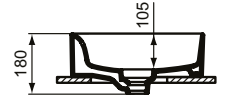

Ideal Standard

Becken

Strada II

Artikel-Nr.: T2999MA

Aufsatzwaschtisch 600mm

Strada II Aufsatzwaschtisch 600mm, ohne Hahnloch, mit Überlaufloch (geschlitzt)

Farbe: MA - Weiß (Alpin) mit Ideal Plus

Eigenschaften: .IdealPlus-Beschichtung

Mehr Produktdetails:

Type:	Aufsatzwaschtisch / Schale
Montage:	Aufgesetzt
Zulassungen:	DIN EN 14688 CL 20, DIN EN 31
Hahnlöcher:	0
Gewicht (kg):	13,00
Material:	Sanitär-Keramik
Designer:	Robin Levien
Höhe (mm):	180
Breite (mm):	600
Tiefe/Ausladung (mm):	400
Form:	Rechteckig
Spülmenge (L):	11,9

Ideal Standard GmbH - Deutschland

Euskirchener Straße 80, 53121 Bonn, Deutschland - Tel: +49 (0)228 521 0

Email: idealstandard.de@idealstandard.com - Web: www.idealstandard.de