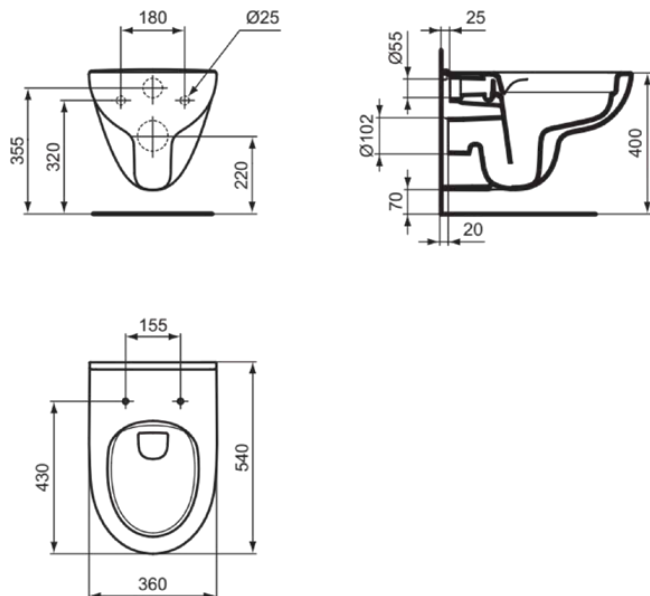

I.LIFE A

T452201

I.LIFE A | Wand-WC 360x540x330 mm in weiß glänzend, CL1 Vollspülung 4.5 - 6 l/min, horizontaler Ablauf | CL1, Spülrandlose Spültechnologie RimLS+

Bild & Zeichnung

Allgemeine Informationen

| | |
|----------------------------|----------------------------|
| Produktkategorie: | Toiletten |
| Produktart: | Wand-WC |
| Marke: | Ideal Standard |
| Kollektion: | I.LIFE A |
| Designer: | Palomba Serafini Associati |
| Colour: | 01 - Weiß Glänzend |
| Oberflächenbeschaffenheit: | glänzend |
| Höhe (mm): | 330 |
| Breite (mm): | 360 |
| Ausladung (mm): | 540 |
| Befestigungsart: | Befestigungsschrauben |
| Nettogewicht (kg): | 18.00 |
| VVS: | 613117000 |
| EAN Code: | 8014140485902 |

Produktspezifikationen

| | |
|----------------------------------|----------------------|
| CL1 Vollspülung maximal (Liter): | 6 |
| CL1 Vollspülung minimal (Liter): | 4,5 |
| Kindertoilette: | Nein |
| Farbcode: | 01 |
| Farbbeschreibung: | weiß glänzend |
| Verdeckte Befestigung: | Nein |
| Spülart: | Tiefspül-WC |
| Barrierefreies Produkt: | Nein |
| Material: | Keramik |
| Materialspezifikation: | Glasiertes Porzellan |
| Position des Auslass: | Mitte |
| Ausrichtung des Auslass: | Horizontal |
| Sichtbarkeit des Auslass: | Verdeckt |
| PVD Technologie: | Nein |
| Position des Wasserzulaufs: | Hinten |
| Erhöhte Ausführung: | Nein |

I.LIFE A

T452201

I.LIFE A | Wand-WC 360x540x330 mm in weiß glänzend, CL1 Vollspülung 4.5 - 6 l/min, horizontaler Ablauf | CL1, Spülrandlose Spültechnologie RimLS+

Produktspezifikationen

| | |
|--|-----------------------|
| Oberflächenbeschaffenheit: | glänzend |
| Art des Wasserzulaufs: | Verdeckt |
| Mit Bidetfunktion: | Nein |
| Mit Hygieneausparung / fester Toilettensitz: | Nein |
| Mit Geruchsabsaugung: | Nein |
| Befestigungsart: | Befestigungsschrauben |
| Montageart: | wandhängend |