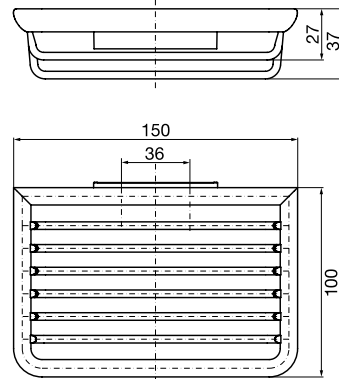

PRODUKTINFORMATION

Seifenkorb chrom

Art.-Nr.3545 001 01

mit verdeckter Wandbefestigung