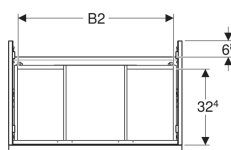

Eigenschaften

- FSC™ C134279 zertifiziert
- Wandhängend
- Mit zwei Schubladen
- Griff zum Öffnen
- Griff austauschbar
- Schublade mit Selbsteinzug

- Schublade ohne Geruchsverschlussausschnitt
- Feuchtigkeitsbeständig
- Vormontiert geliefert

Technische Daten

Werkstoff	Hochverdichtete Dreischicht-Holzspanplatte
Maximale Schubladenbelastung	30 kg

Lieferumfang

- Unterschrank für Waschtisch
- Befestigungsmaterial

Art.-Nr.	Farbe / Oberfläche	B	B1	B2	Breite Waschtisch	H	T	VE1
502.303.01.3 *	Korpus und Front: weiß / lackiert matt Griff: weiß / pulverbeschichtet matt	59.2 cm	53.8 cm	51.7 cm	60 cm	61.5 cm	47.6 cm	1 St.

* Auftragsbezogene Produktion

Zubehör

- Geberit Set Schubladeneinsätze für obere Schublade
- Geberit Lichtleiste für Schublade, links und rechts, Länge 35 cm
- Geberit Griff
- Geberit Set Füße
- Geberit Handtuchhalter für Badezimmermöbel
- Geberit Handtuchhalter für Badezimmermöbel, Ecke rechtwinklig
- Geberit Handtuchhalter für Badezimmermöbel, Ecke abgerundet
- Geberit Steckdosenelement
- Geberit Steckdosenelement mit USB-Anschluss

- Für die Installation des Unterschrankes wird ein Geberit Waschbeckenanschluss, Raumsparmodell benötigt. Siehe Sortimentsübersicht Waschtisch-Serie oder Onlinekatalog, Zubehör Waschtische.