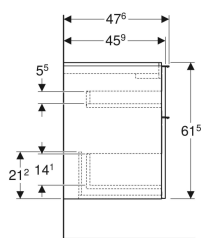

Eigenschaften

- FSC™ C134279 zertifiziert
- Wandhängend
- Mit zwei Schubladen
- Griff zum Öffnen
- Griff austauschbar
- Schublade mit Selbsteinzug

- Schublade ohne Geruchsverschlussausschnitt
- Feuchtigkeitsbeständig
- Vormontiert geliefert

Technische Daten

Werkstoff	Hochverdichtete Dreischicht-Holzspanplatte
Maximale Schubladenbelastung	30 kg

Lieferumfang

- Unterschrank für Waschtisch
- Befestigungsmaterial

Art.-Nr.	Farbe / Oberfläche	B	B1	B2	Breite Waschtisch	H	T	VE1
502.303.01.3 *	Korpus und Front: weiß / lackiert matt Griff: weiß / pulverbeschichtet matt	59.2 cm	53.8 cm	51.7 cm	60 cm	61.5 cm	47.6 cm	1 St.

* Auftragsbezogene Produktion

Zubehör

- Geberit Set Schubladeneinsätze für obere Schublade
- Geberit Lichtleiste für Schublade, links und rechts, Länge 35 cm
- Geberit Griff
- Geberit Set Füße
- Geberit Handtuchhalter für Badezimmermöbel
- Geberit Handtuchhalter für Badezimmermöbel, Ecke rechtwinklig
- Geberit Handtuchhalter für Badezimmermöbel, Ecke abgerundet
- Geberit Steckdosenelement
- Geberit Steckdosenelement mit USB-Anschluss

- Für die Installation des Unterschrankes wird ein Geberit Waschbeckenanschluss, Raumsparmodell benötigt. Siehe Sortimentsübersicht Waschtisch-Serie oder Onlinekatalog, Zubehör Waschtische.