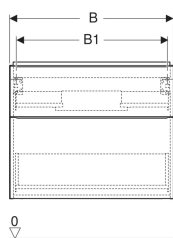

### Eigenschaften

- FSC™ C134279 zertifiziert
- Wandhängend
- Mit zwei Schubladen
- Griff zum Öffnen
- Griff austauschbar
- Schublade mit Selbsteinzug

- Schublade ohne Geruchsverschlussausschnitt
- Feuchtigkeitsbeständig
- Vormontiert geliefert

### Technische Daten

Werkstoff	Hochverdichtete Dreischicht-Holzspanplatte
Maximale Schubladenbelastung	30 kg

### Lieferumfang

- Unterschrank für Waschtisch
- Befestigungsmaterial

Art.-Nr.	Farbe / Oberfläche	B	B1	B2	Breite Waschtisch	H	T	VE1
502.303.01.3 *	Korpus und Front: weiß / lackiert matt Griff: weiß / pulverbeschichtet matt	59.2 cm	53.8 cm	51.7 cm	60 cm	61.5 cm	47.6 cm	1 St.