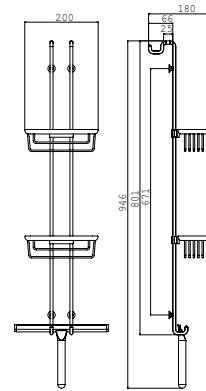

### Türetagere chrom

Art.-Nr.3566 001 06

2 tiefe Körbe, Duschwischer