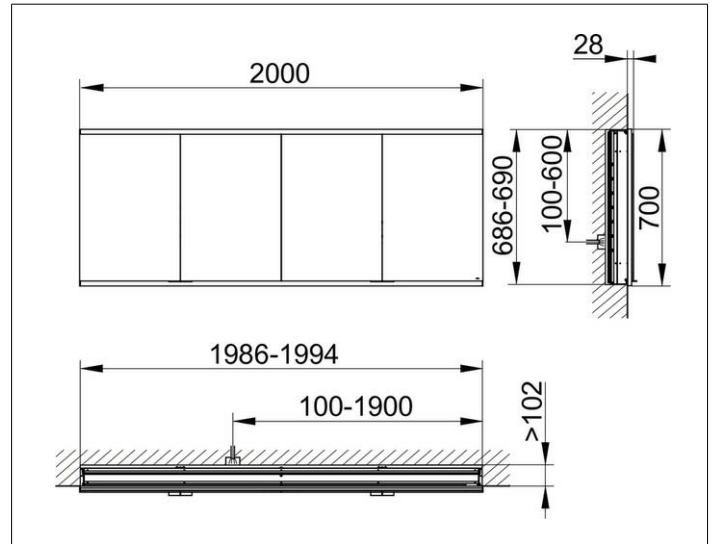

Royal Modular 2.0
80041020000400 Spiegelschrank

PRODUKT

ZEICHNUNG

EEK: C ,

OBERFLÄCHE

silber-eloxiert

ABMESSUNG

2000 x 700 x 120 mm